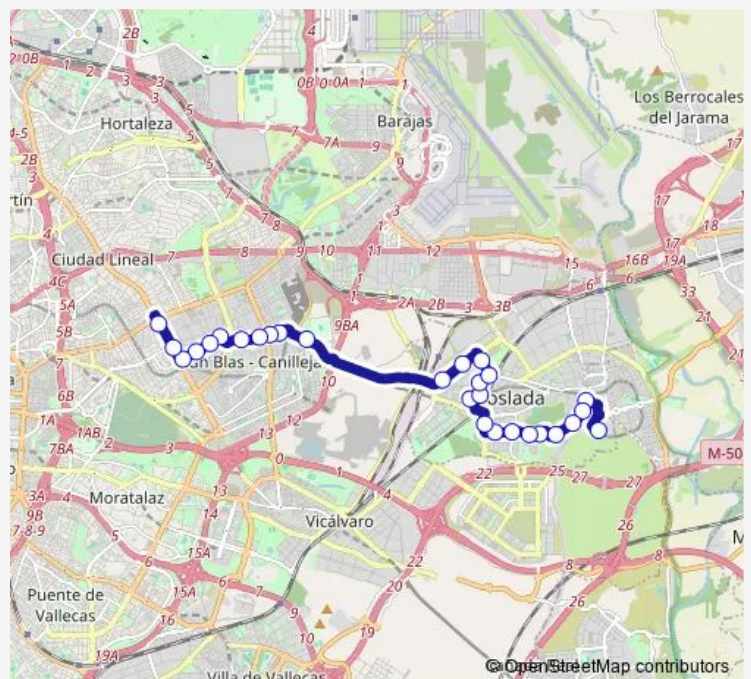

Monday 03:50-19:30

Tuesday 03:50-19:30

Wednesday 03:50-19:30

Thursday 03:50-19:30

Friday 03:50-19:30

Saturday 06:00-16:30

Sunday 06:00-16:30

Route info

Direction: Av.Marie Curie-Hospital DEL Henares

Stops: 28

Trip Duration: 0 hour 45 min

289 — Madrid (Ciudad Lineal)-Coslada (Hospital)

Av.Arcentales-SAN Romualdo

Emilio Muñoz-Miguel Yuste

Emilio Muñoz-Alfonso Gomez

Emilio Muñoz-Sta.Leonor

Metro García Noblejas

Ascao-Julián Camarillo

Hnos.G^anoblejas-Ciudad Lineal

Direction

Hnos.G^anoblejas-Ciudad Lineal — Av.Marie Curie-Hospital DEL Henares

29 stops

[Open route schedule](#)

Friday 04:30-20:20

Saturday 06:45-17:15

Sunday 06:45-17:15

Route info

Direction: Hnos.G^anoblejas-Ciudad Lineal

Stops: 29

Trip Duration: 0 hour 50 min

Av.Berlín-Centro Comercial