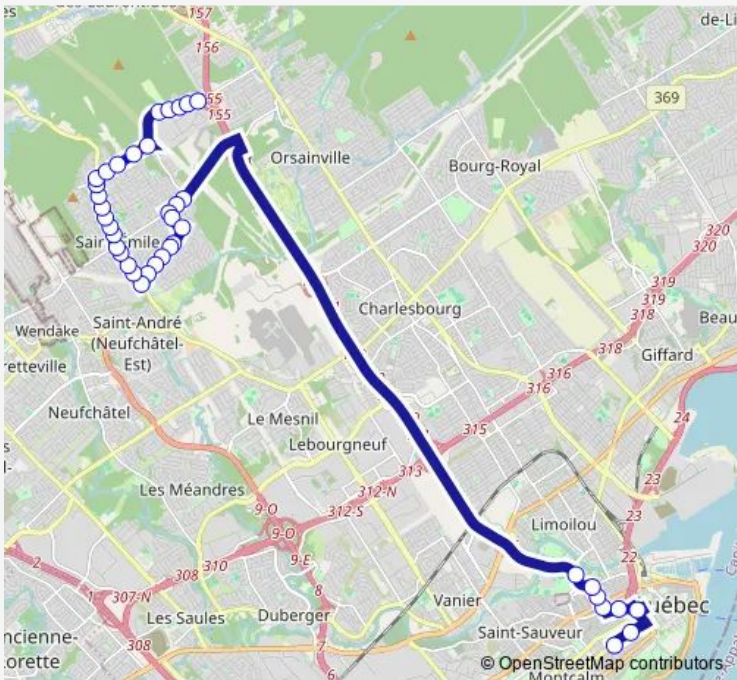

Direction
 R.-Lévesque — de Sherwood
 39 stops
[Open route schedule](#)

- R.-Lévesque
- C. Parlementaire
- T. D'Youville
- Ste-Genev./1191
- Univ. du Québec
- Place-J.-Cartier
- Pr.-Édouard/1125
- des Embarcations
- de l'Apogée/6436
- de St-Julien
- de la Faune/5656
- Camille
- des Sommeliers
- Vaillancourt
- Estiambre/4718
- St-Émilion/5518
- de la Marjolaine
- G.-Bresse
- Lapierre/5851
- St-Romain
- des Émilois

Route schedule
 R.-Lévesque — de Sherwood

Monday	15:34-17:41
Tuesday	15:34-17:41
Wednesday	15:34-17:41
Thursday	15:34-17:41
Friday	15:34-17:41
Saturday	—
Sunday	—

Route info
 Direction: R.-Lévesque
 Stops: 39
 Trip Duration: 0 hour 42 min

Direction

de Sherwood — De Maisonneuve

40 stops

[Open route schedule](#)

de Sherwood

de l'Archerie

Simard

du Plein-Air

Tuesday 06:40-08:06

Wednesday 06:40-08:06

Thursday 06:40-08:06

Friday 06:40-08:06

Saturday —

Sunday —

Route info

Direction: de Sherwood