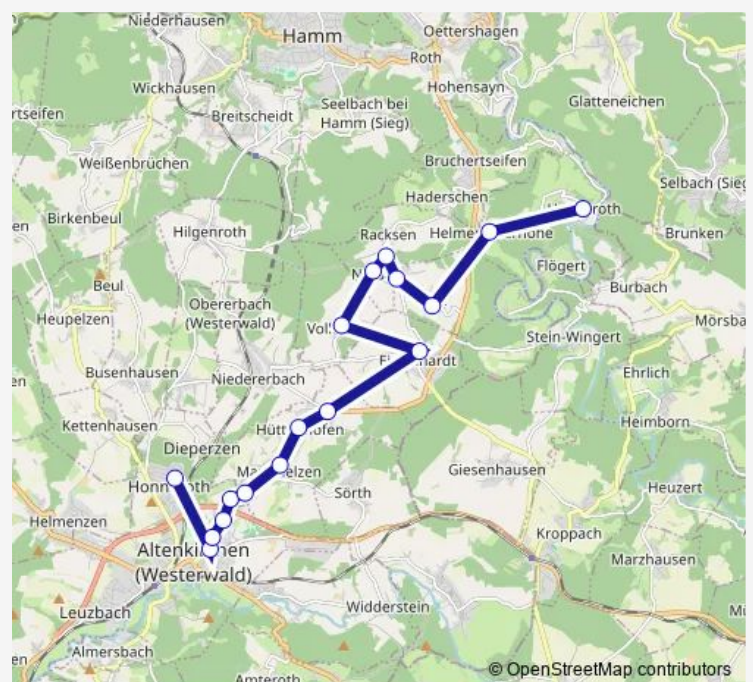

Mammelzen Hohlengarten

Mammelzen An der Ziegelhütte

Altenkirchen (Westerw) Siegener Straße

Altenkirchen (Westerw) Glockenspitze

Altenkirchen (Westerw) Erich-Kästner-Schule

Altenkirchen (Westerw) Feba

Altenkirchen (Westerw) Pestalozzischule

Route schedule

Helmeroth Dorfplatz — Altenkirchen (Westerw)
Pestalozzischule

Monday 07:13-07:16

Tuesday 07:13-07:16

Wednesday 07:13-07:16

Thursday 07:13-07:16

Friday 07:13-07:16

Saturday —

Sunday —

Route info

Direction: Helmeroth Dorfplatz

Stops: 19

Trip Duration: 0 hour 52 min

Direction

Altenkirchen (Westerw) Schul-/Sportzentrum —
Helmeroth Dorfplatz

17 stops

[Open route schedule](#)

Altenkirchen (Westerw) Schul-/Sportzentrum

Altenkirchen (Westerw) Glockenspitze

Altenkirchen (Westerw) Siegener Straße

Mammelzen An der Ziegelhütte

Mammelzen Hohlengarten

Mammelzen Hüttenhofen Siegener Straße