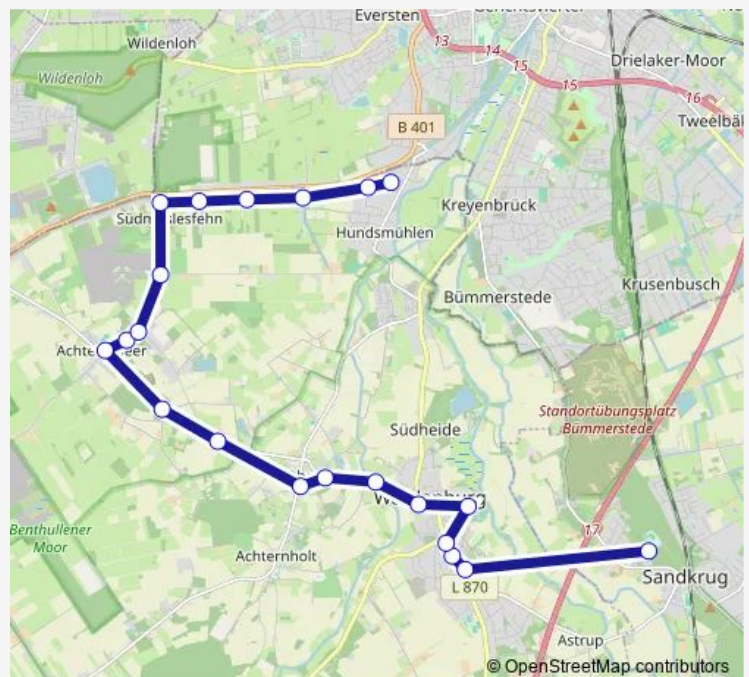

Direction

Wardenburg Schulzentrum — Oldenburg(Oldb) Achterdiek

14 stops

[Open route schedule](#)

- Wardenburg Schulzentrum
- Wardenburg Grundschule
- Wardenburg Friedrichstraße
- Wardenburg Lethebrücke
- Oberlethe Am Brink
- Oberlethe Kreuzung
- Tungeln Tungelner Damm
- Tungeln Kindergarten
- Tungeln Tiarks
- Tungeln Neuer Hort
- Hundsmühlen Postweg
- Hundsmühlen Hunteweg
- Hundsmühlen Eichenallee
- Oldenburg(Oldb) Achterdiek

Route schedule

Wardenburg Schulzentrum — Oldenburg(Oldb) Achterdiek

Monday	12:55
Tuesday	12:55
Wednesday	12:55
Thursday	12:55
Friday	12:55
Saturday	—
Sunday	—

Route info

Direction: Wardenburg Schulzentrum

Stops: 14

Trip Duration: 0 hour 22 min

Direction

Wardenburg Zuh — Oldenburg(Oldb) Achterdiek

20 stops

[Open route schedule](#)

Wardenburg Zuh

Wardenburg Reiherweg

Wardenburg Fischbeck

Wardenburg Friedrichstraße

Wardenburg Lethebrücke

Oberlethe Am Brink

Oberlethe Schule

Westerholt(Wardenburg) Willers

Westerholt(Wardenburg) Glumstraße

Achtermeer Kreuzung