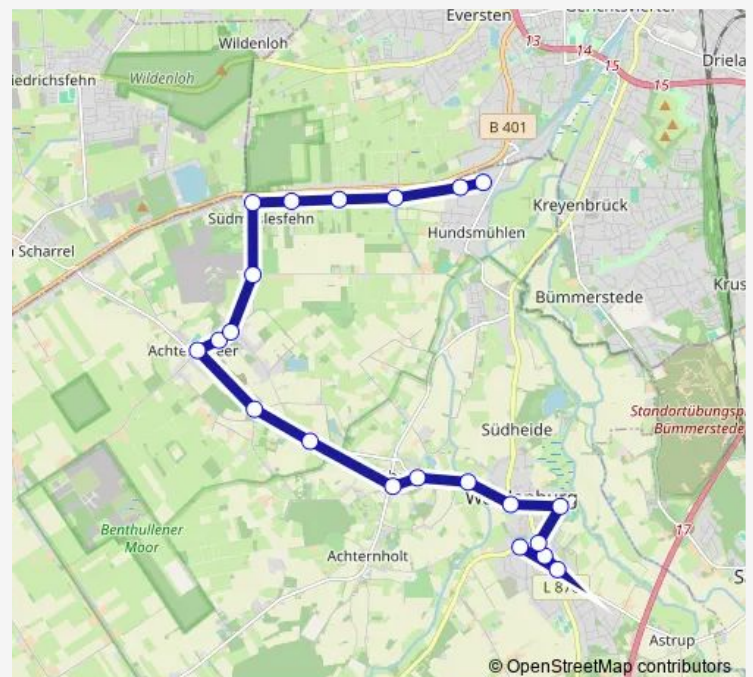

Wardenburg Friedrichstraße

Wardenburg Lethebrücke

Oberlethe Am Brink

Oberlethe Kreuzung

Tungeln Tungelner Damm

Tungeln Kindergarten

Tungeln Tiarks

Tungeln Neuer Hort

Wednesday 12:55

Thursday 12:55

Friday 12:55

Saturday —

Sunday —

Route info

Direction: Wardenburg Schulzentrum

Stops: 14

Trip Duration: 0 hour 22 min

Direction

Wardenburg Zuh — Oldenburg(Oldb) Achterdiek

16 stops

[Open route schedule](#)

Wardenburg Zuh

Wardenburg Reiherweg

Wardenburg Fischbeck

Wardenburg Friedrichstraße

Wardenburg Lethebrücke

Oberlethe Am Brink

Oberlethe Schule

Oberlethe Kreuzung

Tungeln Tungelner Damm

Tungeln Kindergarten

Tungeln Tiarks