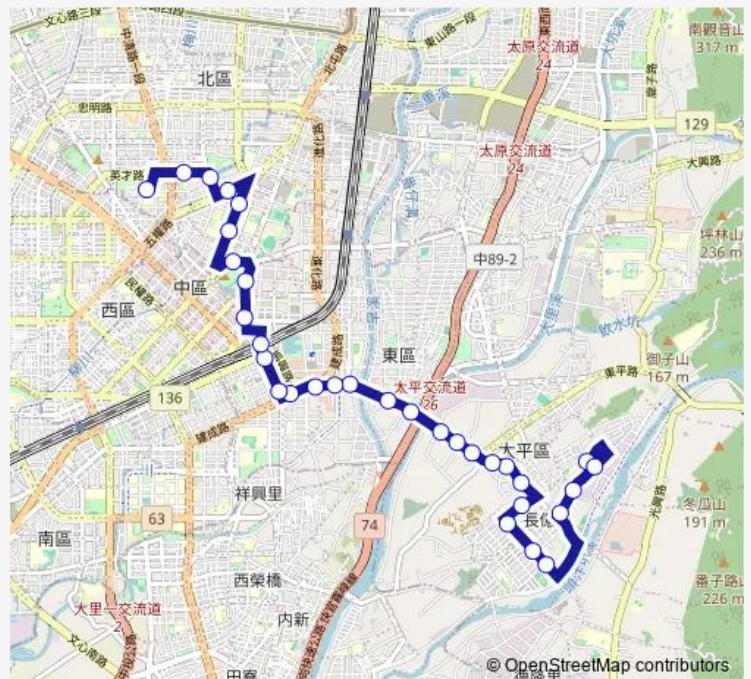

Tc_大智忠孝路口

Route schedule

Tc_東平社區 — Tc_臺中二中(梅川東路)

Monday 06:40-20:15

Tuesday 06:40-20:15

Wednesday 06:40-20:15

Thursday 06:40-20:15

Friday 06:40-20:15

Saturday 08:25-20:15

Sunday 08:25-20:15

Route info

Direction: Tc_東平社區

Stops: 32

Trip Duration: 0 hour 41 min

289 — 289_臺中二中_東平社區

Tc_新時代購物中心

Tc_臺中車站(大智北路)

Tc_干城站

Tc_臺中公園(雙十路)

Tc_中興堂

Tc_國立臺中科技大學

Tc_中友百貨

Tc_五權學士路口

Tc_中山堂

Route info

Direction: Tc_臺中二中(梅川東路)

Stops: 34

Trip Duration: 0 hour 40 min

Tc_精美社區

Tc_太平游泳池

Tc_長億六永成北路口

Tc_長億六太平一街口