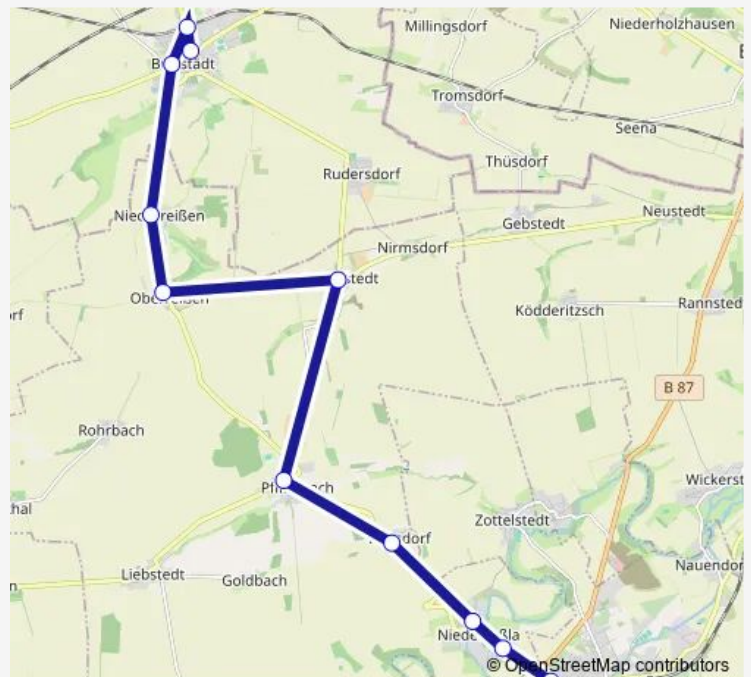

Wersdorf

Niederroßla, Dorf

Niederroßla, Siedlung

Apolda, Niederroßlaer Straße

Apolda, An der Goethebrücke

Apolda, Kantplatz

Apolda, Busbahnhof

### Route schedule

Niederreißen, Schülerhaltestelle — Apolda, Busbahnhof

Monday 14:48

Tuesday 14:48

Wednesday 14:48

Thursday 14:48

Friday 14:48

Saturday —

### Route info

Direction: Niederreißen, Schülerhaltestelle

Stops: 11

Trip Duration: 0 hour 23 min

## Route info

Direction: Niederreißen, Schülerhaltestelle

Stops: 4

Trip Duration: 0 hour 8 min