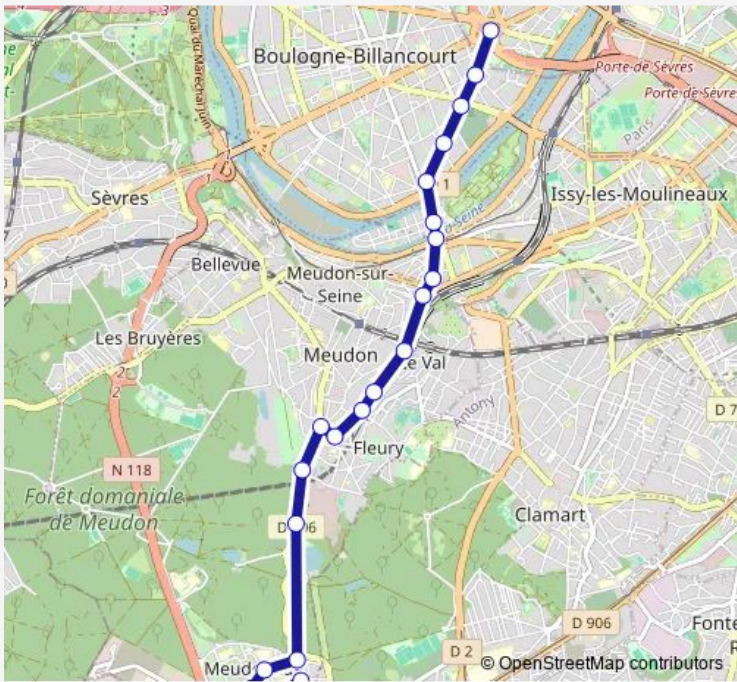

Direction
 Georges Pompidou — Porte de Saint-Cloud - Métro
 23 stops
[Open route schedule](#)

- Georges Pompidou
- Espace Culturel - Robert Doisneau
- Le Lac
- Église - Avenue de Celle
- Église
- Tapis Vert
- Trivaux - Hangar Y
- Trivaux - Vertugadins
- D'Alembert - Vertugadins - Lycée
- Victor Hugo - Louvois
- Val Fleury Rer
- Saint-Germain - Jean Jaurès
- Viaduc
- Carrefour de la Ferme
- Verdun - Jean-Pierre Timbaud
- Verdun - Docteur Lombard
- Les Moulineaux
- Ile Saint Germain
- Pont de Billancourt
- Rue de Seine
- Rue du Point du Jour

Route schedule
 Georges Pompidou — Porte de Saint-Cloud - Métro

Monday	05:15-00:30 ⁺¹
Tuesday	05:15-00:30 ⁺¹
Wednesday	05:15-01:30 ⁺¹
Thursday	05:15-00:30 ⁺¹
Friday	05:15-01:30 ⁺¹
Saturday	05:15-01:30 ⁺¹
Sunday	06:05-00:30 ⁺¹

Route info
 Direction: Georges Pompidou
 Stops: 23
 Trip Duration: 0 hour 32 min

Les Peupliers

Porte de Saint-Cloud - Métro

Direction

Porte de Saint-Cloud - Métro — Georges Pompidou

22 stops

[Open route schedule](#)