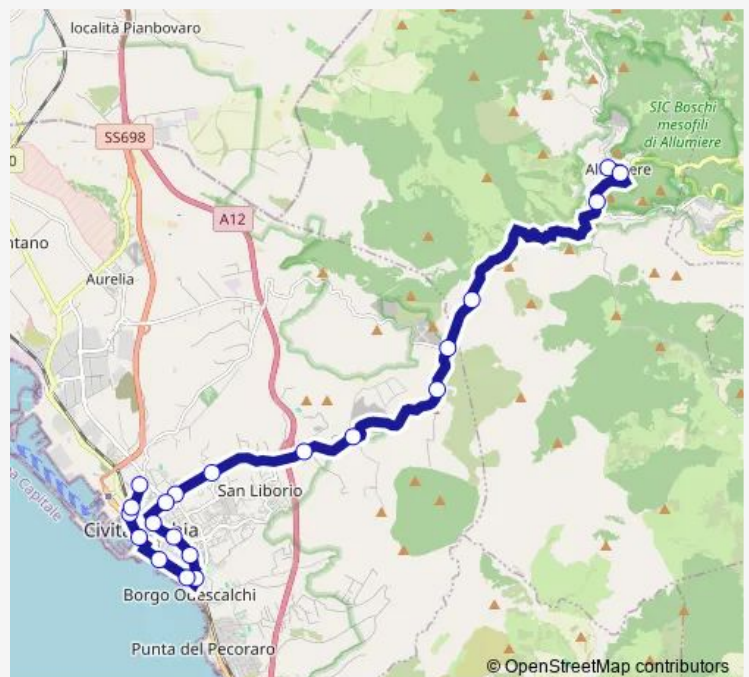

Direction

Allumiere | Piazza Repubblica # f258 — Civitavecchia | Deposito # f277

21 stops

[Open route schedule](#)

- Allumiere | Piazza Repubblica # f258
- Allumiere | Viale Garibaldi # f259
- Allumiere | Via Braccianese Via Repubblica # f260
- Allumiere | Via Braccianese (Km 31) # f261
- Civitavecchia | Via Terme Traiano Via Braccianese # f262
- Civitavecchia | Via Terme Traiano # f263
- Civitavecchia | Via Terme Traiano Via Moneta # f264
- Civitavecchia | Via Terme Traiano Via Amicizia # f265
- Civitavecchia | Via Terme Traiano Via Berlinguer # f266
- Civitavecchia | P.le Frati Cappuccini # f267
- Civitavecchia | Via Terme Traiano Via De Sanctis # f268
- Civitavecchia | Via Roma # f147
- Civitavecchia | Viale Baccelli Viale Etruria # f270
- Civitavecchia | Viale Baccelli Via Arno # f271
- Civitavecchia | Viale Baccelli Via Morandi # f272
- Civitavecchia | Piazza Verdi # f273
- Civitavecchia | Stazione FS # f233
- Civitavecchia | Piazza V. Emanuele II # f232
- Civitavecchia | Ist. Superiore G. Calamatta # f73
- Civitavecchia | Via Braccianese (Porto) # f276
- Civitavecchia | Deposito # f277

Route schedule

Allumiere | Piazza Repubblica # f258 — Civitavecchia | Deposito # f277

Monday	07:10
Tuesday	07:10
Wednesday	07:10
Thursday	07:10
Friday	07:10
Saturday	07:25
Sunday	—

Route info

Direction: Allumiere | Piazza Repubblica # f258

Stops: 21

Trip Duration: 0 hour 35 min

Allumiere - Civitavecchia # Cv212a

Bus time schedules and route maps are available in an offline PDF at busmaps.com. Use the busmaps.com website to see live bus times, train schedule or subway schedule, and step-by-step directions for all public transit in Civitavecchia