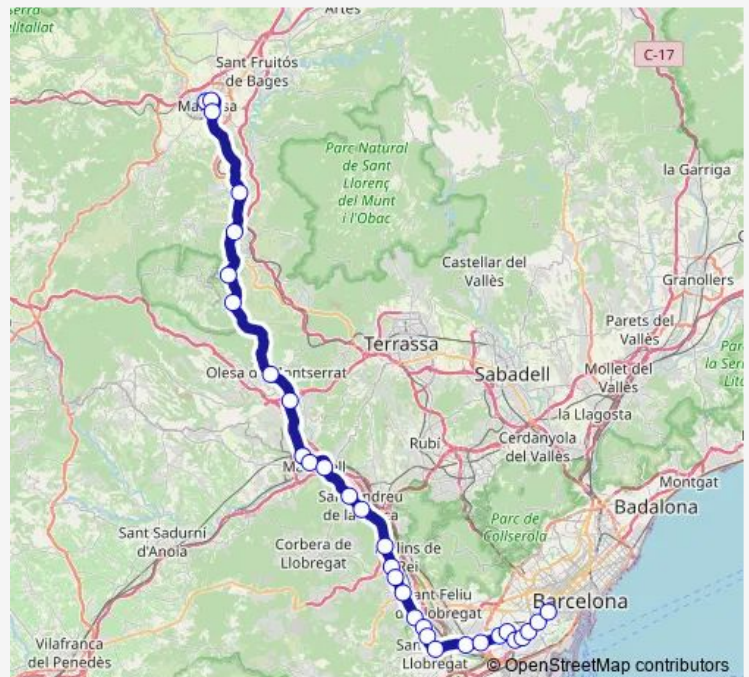

**Direction**

Manresa-Baixador — Barcelona - Plaça Espanya

31 stops

[Open route schedule](#)

Manresa-Baixador

Manresa-Alta

Manresa Viladordis

Sant Vicenç-Castellgalí

Molí Nou - Ciutat Cooperativa

**Route schedule**

Manresa-Baixador — Barcelona - Plaça Espanya

Monday 21:39-22:19

Tuesday 21:39-22:19

Wednesday 21:39-22:19

Thursday 21:39-22:19

Friday 21:39-22:19

Saturday 22:19

Sunday 22:19

**Route info**

Direction: Manresa-Baixador

Stops: 31

Trip Duration: 1 hour 30 min

R53 — Barcelona Pl. Espanya - Manresa

Sant Boi