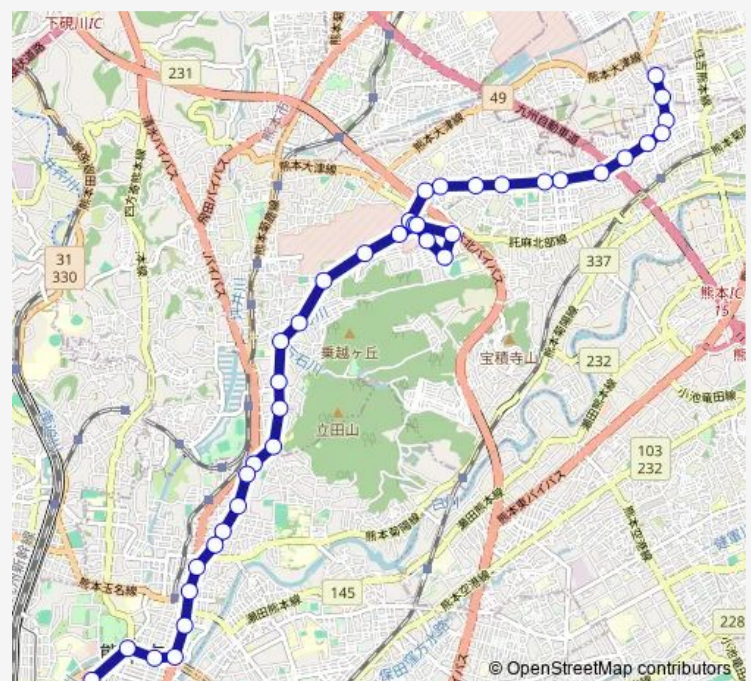

## Route schedule

武蔵ヶ丘車庫前 — 桜町バスターミナル

Monday 09:34

Tuesday 09:34

Wednesday 09:34

Thursday 09:34

Friday 09:34

Saturday —

## Route info

Direction: 武蔵ヶ丘車庫前

Stops: 39

Trip Duration: 0 hour 52 min

■ C7-7 : 武蔵ヶ丘車庫前→楠団地→岩倉台→清水ヶ丘→三軒町→水道町→桜町バスターミナル

兔谷

北津留

万石