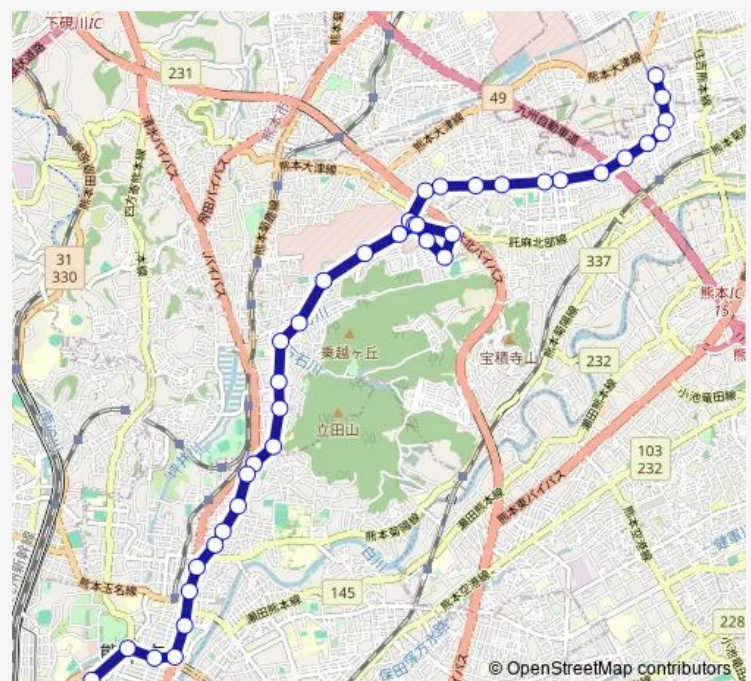

岩倉台入口

北清水ヶ丘

清水ヶ丘

Route schedule

武蔵ヶ丘車庫前 — 桜町バスターミナル

Monday 09:34

Tuesday 09:34

Wednesday 09:34

Thursday 09:34

Friday 09:34

Saturday —

Sunday —

Route info

Direction: 武蔵ヶ丘車庫前

Stops: 39

Trip Duration: 0 hour 52 min

■ C7-7 : 武蔵ヶ丘車庫前→楠団地→岩倉台→清水ヶ丘→三軒町→水道町→桜町バスターミナル

兔谷

北津留

万石

茶屋原

篠原

立田山・朝日野総合病院前

電鉄本社前