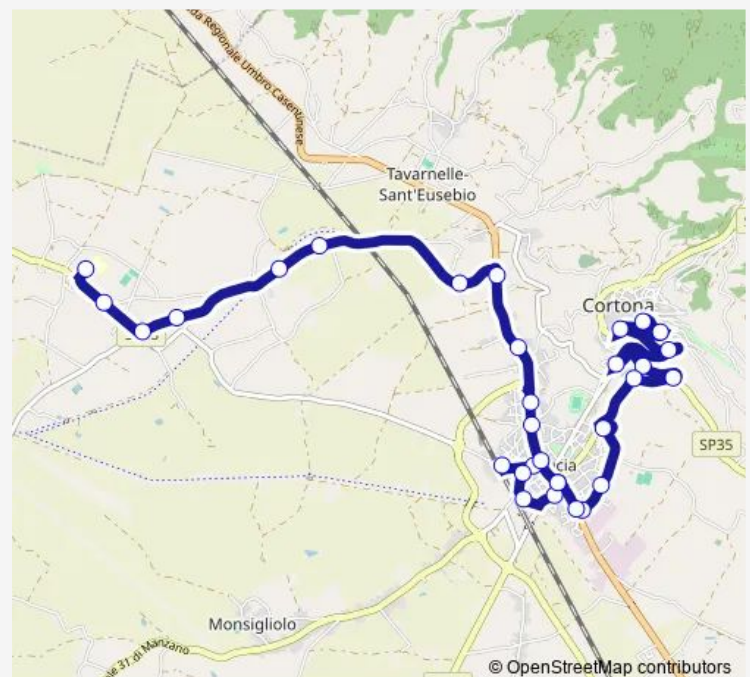

Tuesday 07:25-18:00

Wednesday 07:25-18:00

Thursday 07:25-18:00

Friday 07:25-18:00

Saturday 07:25-18:00

Sunday —

Route info

Direction: Cortona Piazza Garibaldi

Stops: 31

Trip Duration: 0 hour 25 min

SU5 — Cortona-Camucia-Ospedale Fratta

BusMaps

S.P.71 Agip N.C. 1

S.P.71 N.C. 43 Le Piagge

S.P.71 Il Melone

Sp28 Km 0+370 Dir. Fratta (Seven Point)

Loc. Casa Pozzo Cavallo

Ponte Sanchione (Centrale Enel)

Loc. Villa Vasanieri

Loc. La Maesta'

Loc. Fratta Centro Di Fronte Nc.43

Ospedale Della Fratta

Direction

Ospedale Della Fratta — Cortona Piazza Garibaldi

Wednesday 07:45-18:25

Thursday 07:45-18:25

Friday 07:45-18:25

Saturday 07:45-18:25

Sunday —

Route info

Direction: Ospedale Della Fratta

Stops: 29