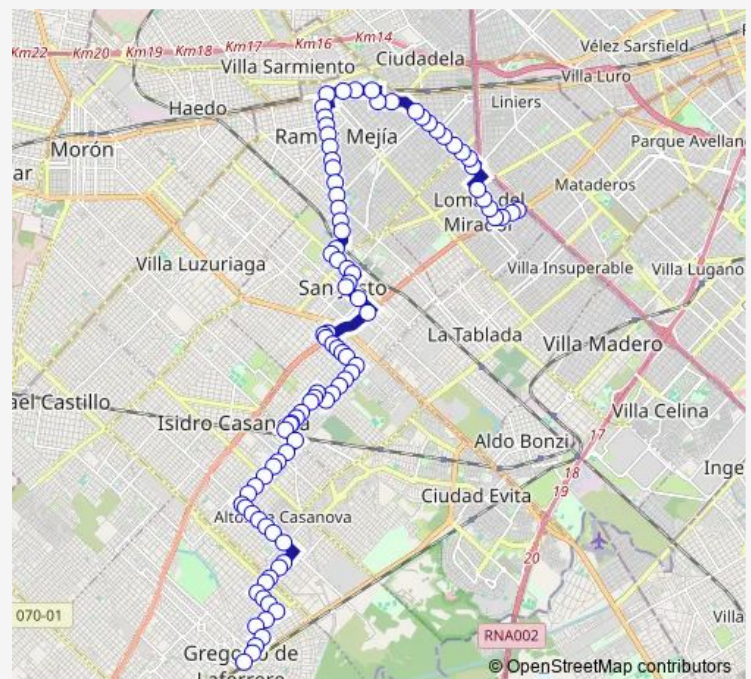

Avenida Díaz Vélez 1110

Avenida Díaz Vélez 816

Avenida Díaz Vélez 610

Avenida Díaz Vélez 510-528

Avenida Díaz Vélez 408

AVENIDA DÍAZ VÉLEZ 320

Juan Pizzurno 900-948

Juan Pizzurno 612

Avenida Rivadavia 13234

Avenida Rivadavia 194

Avenida Rivadavia 13718

Route schedule

Brigadier General Juan Manuel DE Rosas 49-99 — Esteban Echeverría 6301-6309

Monday 05:00-23:40

Tuesday 05:00-23:40

Wednesday 05:00-23:40

Thursday 05:00-23:40

Friday 05:00-23:40

Saturday 05:00-23:40

Sunday 05:00-23:40

Route info

Direction: Brigadier General Juan Manuel DE Rosas 49-99

Stops: 92

Trip Duration: 1 hour 32 min

620R14 — Jmlmtz620

AVENIDA RIVADAVIA 14000-14048

Avenida DE Mayo 283

Avenida DE Mayo 471

Avenida DE Mayo 105

Avenida DE Mayo 853

Avenida DE Mayo 1061

Avenida DE Mayo 1219-1299