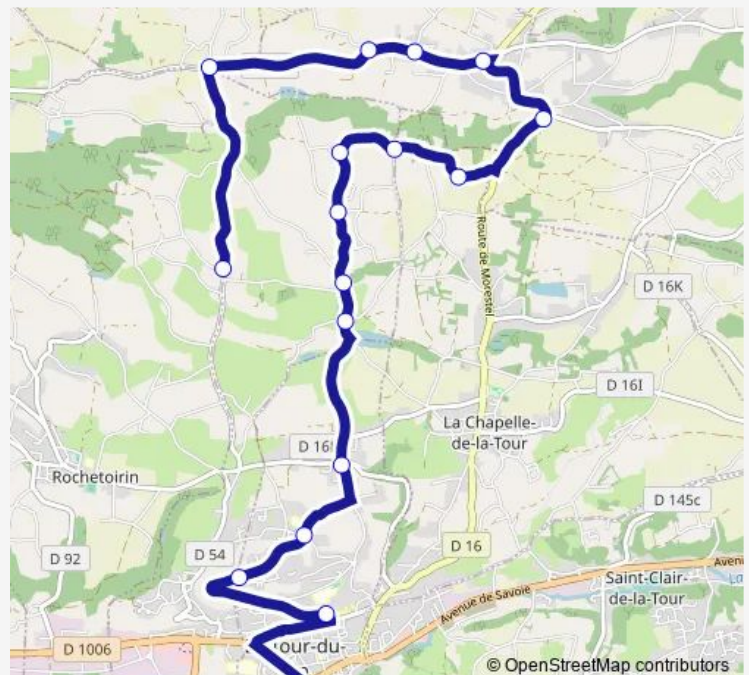

Chemin DE L'Etang

LE Bresson-Ecole

Chemin DU Capot

Salerieu

Route LE Puy

Croix Droquet

LA Petite Frette

Morthelayze

Wednesday 12:40

Thursday 17:10

Friday 17:10

Saturday —

Sunday —

**Route info**

Direction: College LE Calloud

Stops: 15

Trip Duration: 0 hour 49 min

## Direction

LE Grand Bois — LE Champ DE Mars

14 stops

[Open route schedule](#)

LE Grand Bois

LES 3 Terrements

LA Sardiniere

LA Chapite