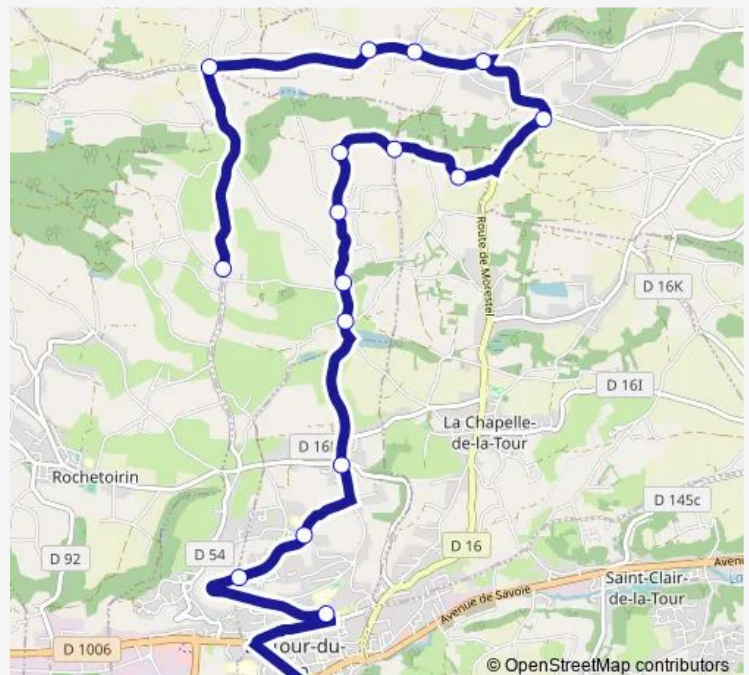

Chemin DE L'Etang

LE Bresson-Ecole

Chemin DU Capot

Salerieu

Route LE Puy

Croix Droquet

LA Petite Frette

Morthelayze

Wednesday 12:40

Thursday 17:10

Friday 17:10

Saturday —

Sunday —

Route info

Direction: College LE Calloud

Stops: 15

Trip Duration: 0 hour 49 min

LTP01 — Dolomieu-ST Jean DE Soudain-LA Tour DU Pin

BusMaps

Direction

LE Champ DE Mars — LE Grand Bois

17 stops

[Open route schedule](#)

LE Champ DE Mars

Friday 07:46

Saturday —

Sunday —

Route info

Direction: LE Grand Bois

Stops: 17

Trip Duration: 0 hour 44 min

Direction