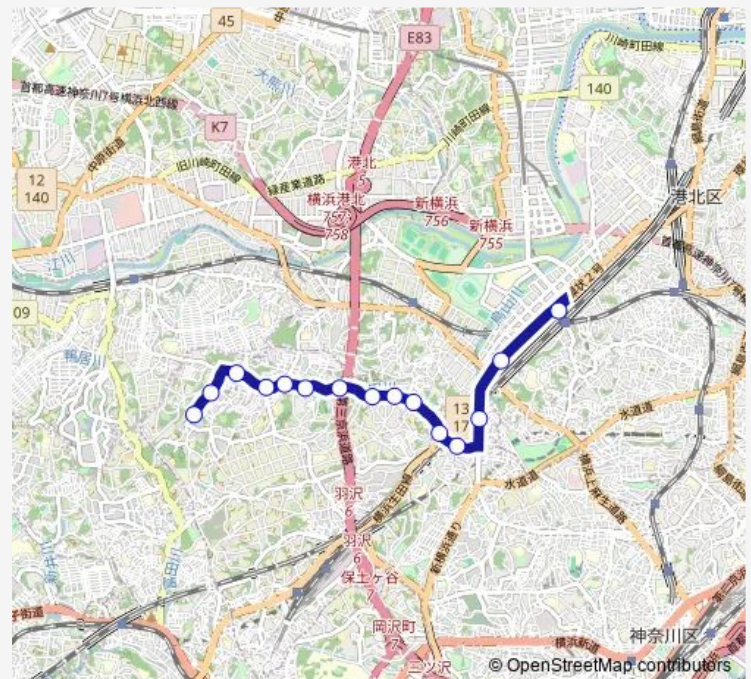

道路碑前

中村

長導寺前

猿渡

神明社入口

熊の堂

菅田町入口

ケアプラザ入口

Thursday 07:34-09:34

Friday 07:34-09:34

Saturday 09:32-11:32

Sunday 09:32-11:32

Route info

Direction: 西菅田団地

Stops: 15

Trip Duration: 0 hour 23 min

Direction

新横浜駅前 — 西菅田団地

15 stops

[Open route schedule](#)

新横浜駅前

又口橋

山王森公園前

ケアプラザ入口

菅田町入口

熊の堂

神明社入口

猿渡

長導寺前

中村

道路碑前

小川橋