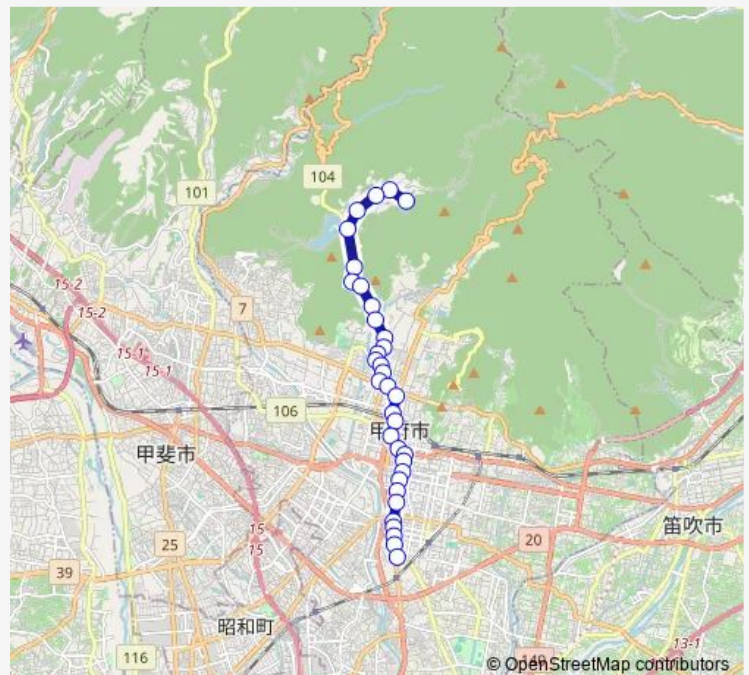

Bus 15:上帯那発 伊勢町営業所方面行き 上帯那発 伊勢町営業所方面行き(15:伊勢町営業所 ~ 遊亀公園 ~ 甲府駅北口 ~ Hanazonoホスピタル ~ 千代田湖 ~ 上帯那)

[Go to website](#)

Direction

上帯那 — 伊勢町営業所

34 stops

[Open route schedule](#)

上帯那
仲原
新井入口
下帯那
千代田湖
和田峠
鳥獣センター
Hanazonoホスピタル
小松町
和田町
北新二丁目
附属小学校
北新小学校
山梨県福祉プラザ
国立病院
美咲二丁目
朝日五丁目
朝日四丁目
新紺屋小学校
甲府駅北口

Route schedule

上帯那 — 伊勢町営業所

Monday 07:26-17:41

Tuesday 07:26-17:41

Wednesday 07:26-17:41

Thursday 07:26-17:41

Friday 07:26-17:41

Saturday 07:26-13:21

Sunday 07:26-13:21

Route info

Direction: 上帯那

Stops: 34

Trip Duration: 0 hour 38 min

■ 15:上帯那発 伊勢町営業所方面行き — 上帯那発
伊勢町営業所方面行き(15:伊勢町営業所 ~ 遊亀公園 ~ ... BusMaps

甲府駅 (陸橋)

県庁前

常盤通り

中央四丁目北

中央四丁目南

法人会館

若松町

太田町見付

遊亀公園

遠光寺