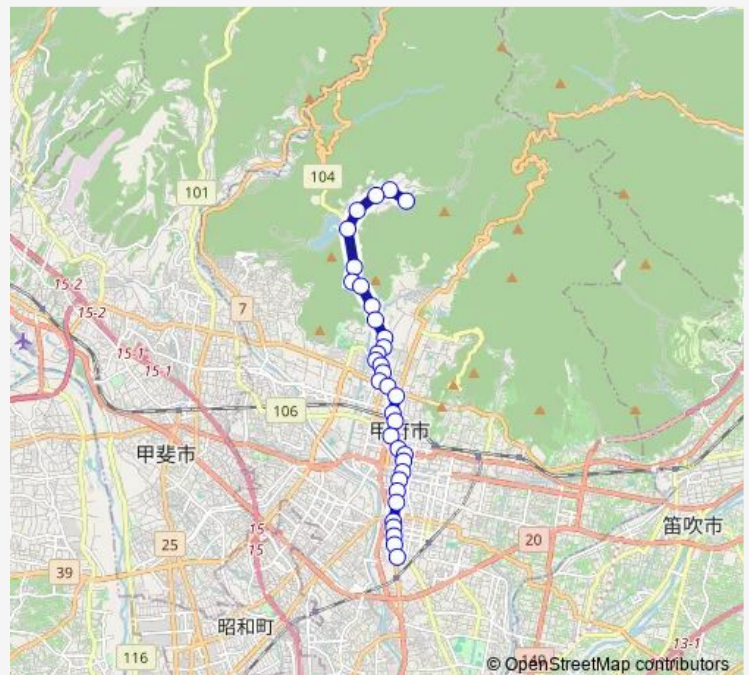

Bus 15:上帯那発 伊勢町営業所方面行き 上帯那発 伊勢町営業所方面行き(15:伊勢町営業所 ~ 遊亀公園 ~ 甲府駅北口 ~ Hanazonoホスピタル ~ 千代田湖 ~ 上帯那)

[Go to website](#)

Direction

上帯那 — 伊勢町営業所

34 stops

[Open route schedule](#)

上帯那
仲原
新井入口
下帯那
千代田湖
和田峠
鳥獣センター
Hanazonoホスピタル
小松町
和田町
北新二丁目
附属小学校
北新小学校
山梨県福祉プラザ
国立病院
美咲二丁目
朝日五丁目
朝日四丁目
新紺屋小学校
甲府駅北口

Route schedule

上帯那 — 伊勢町営業所

Monday	07:26-17:41
Tuesday	07:26-17:41
Wednesday	07:26-17:41
Thursday	07:26-17:41
Friday	07:26-17:41
Saturday	07:26-13:21
Sunday	07:26-13:21

Route info

Direction: 上帯那

Stops: 34

Trip Duration: 0 hour 38 min

■ 15:上帯那発 伊勢町営業所方面行き — 上帯那発
伊勢町営業所方面行き(15:伊勢町営業所 ~ 遊亀公園 ~ ...

甲府駅 (陸橋)

県庁前

常盤通り

中央四丁目北

中央四丁目南

法人会館

若松町

太田町見付

遊亀公園

遠光寺

伊勢二丁目

伊勢小学校

甲南住宅

伊勢町営業所

15:上帯那発 伊勢町営業所方面行き Bus time schedules and route maps are available in an offline PDF at busmaps.com. Use the busmaps.com website to see live bus times, train schedule or subway schedule, and step-by-step directions for all public transit in Kofu