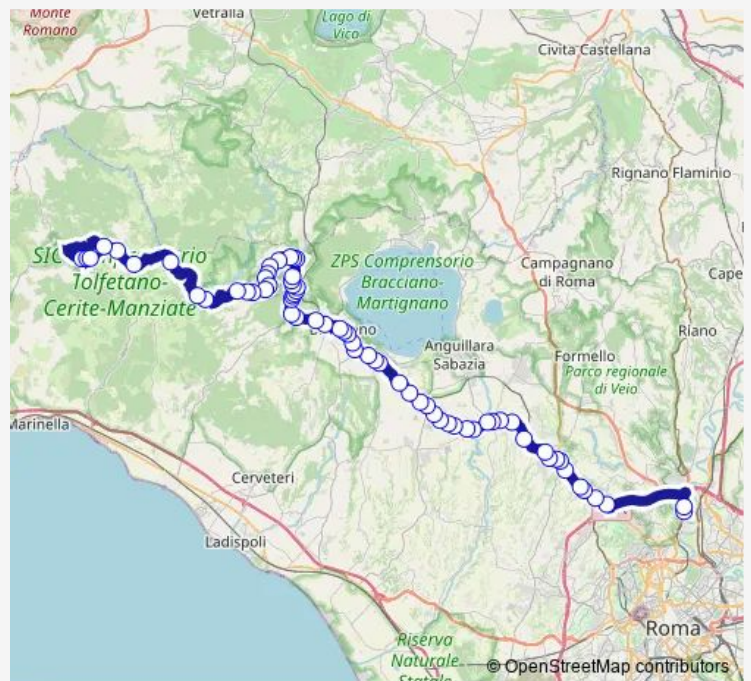

Roma | Via Braccianese (Acquasona) # f11116

Roma | Via Braccianese (Radio Vaticana) # f11118

Roma | Via Braccianese (Osteria Nuova) # f11131

Roma | Via Braccianese Via Anguillarese # f11132

Roma | Via Braccianese (Km.11) # f11133

Roma | Via Braccianese Via Vallardi # f11134

Roma | Via Braccianese Via Bruino # f11136

Roma | Via Braccianese, 1093 # f11137

Roma | Via Braccianese Via Villarbasse # f11138

Route schedule

Roma | Saxa Rubra Partenze # f1495 — Tolfa | piazza Vittorio Veneto # f254

Monday	07:05
Tuesday	07:05
Wednesday	07:05
Thursday	07:05
Friday	07:05
Saturday	—
Sunday	—

Route info

Direction: Roma | Saxa Rubra Partenze # f1495

Stops: 67

Trip Duration: 1 hour 35 min

Roma Saxa Rubra - Tolfa # Aa934a

Anguillara | Via Braccianese (Colle Sabazio) # f11139

Anguillara | Via Braccianese (La Riccia) # f11140

Anguillara | Via Braccianese Via S. Stefano # f11141

Anguillara | Via Braccianese (Crocicchie) # f11142