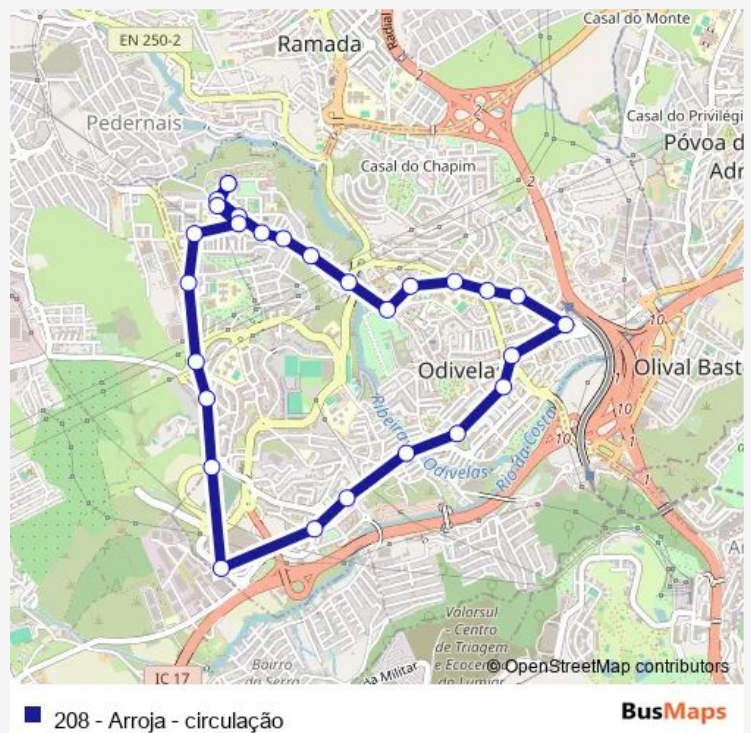

### Route schedule

Arroja (Pcta Manuela Porto) — Arroja (Pcta Manuela Porto)

Monday 05:25-01:15<sup>+1</sup>

Tuesday 05:25-01:15<sup>+1</sup>

Wednesday 05:25-01:15<sup>+1</sup>

Thursday 05:25-01:15<sup>+1</sup>

### Route info

Direction: Arroja (Pcta Manuela Porto)

Stops: 28

Trip Duration: 0 hour 25 min

Patameiras (Fte Qta Cedros) (X) R Mário Moreira

Famões (Rotunda Supermercado )

Arroja (Av Acácias) Café

Arroja (R Clementina Carneiro Moura 7)