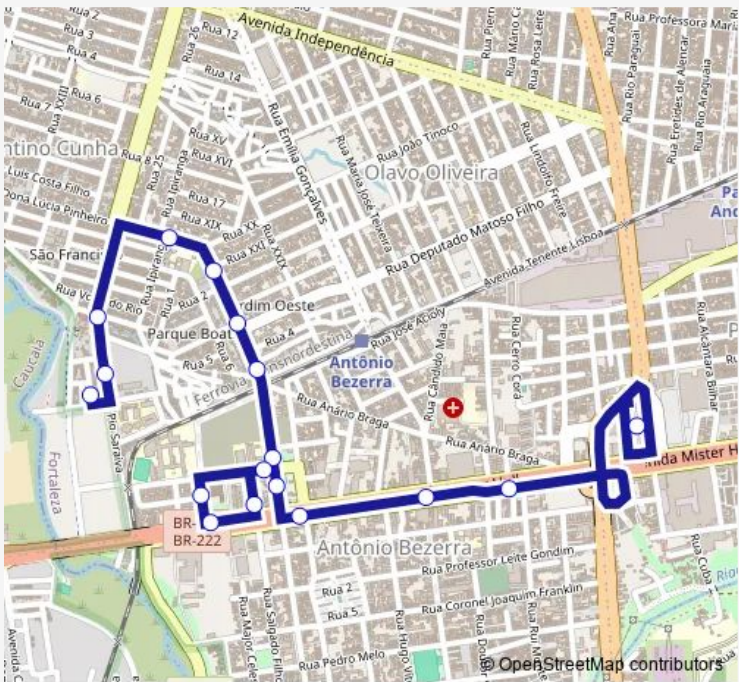

Bus 217-Estação/Pio Saraiva II Estação/Pio Saraiva II

[Go to website](#)

**Direction**  
Praça Terminal Antonio Bezerra, Sn — RUA Domingos Braga, 262

15 stops

[Open route schedule](#)

- Praça Terminal Antonio Bezerra, Sn
- RUA DOR Joao Guilherme, 373
- Avenida SGT Herminio, 5625
- RUA SAO Domingos, 437
- RUA SAO Domingos, 313
- RUA Manuel Nunes, 120
- RUA Anario Braga, 709
- RUA Anario Braga, 844
- RUA PDE Perdigao Sampaio, 447
- RUA PE Perdigão Sampaio, 115
- RUA PDE Perdigao Sampaio, 05
- RUA XXV Cidade Oeste, 2262
- Avenida Mozart P.Lucena, 3256
- RUA DOR PIO Saraiva, 62
- RUA Domingos Braga, 262

Route schedule

Praça Terminal Antonio Bezerra, Sn — RUA Domingos Braga, 262

Monday	05:17-22:16
Tuesday	05:17-22:16
Wednesday	05:17-22:16
Thursday	05:17-22:16
Friday	05:17-22:16
Saturday	05:14-23:33
Sunday	05:46-23:32

**Route info**

Direction: Praça Terminal Antonio Bezerra, Sn

Stops: 15

Trip Duration: 0 hour 17 min

## Direction

RUA Domingos Braga, 262 — Praça Terminal Antonio Bezerra, Sn

17 stops

[Open route schedule](#)

RUA Domingos Braga, 262

RUA DOR PIO Saraiva, 192

RUA DOR PIO Saraiva, 31

RUA DON Lúcia Pinheiro, 92