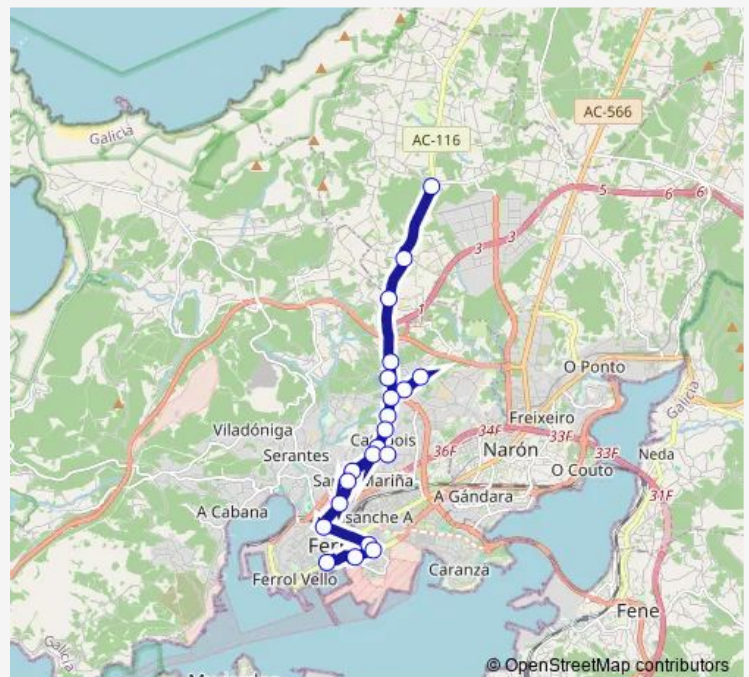

Thursday 07:30-13:30

Friday 07:30-13:30

Saturday —

Sunday —

Route info

Direction: Mercado DE SAN Xulián

Stops: 21

Trip Duration: 0 hour 30 min

XG642001 — Mercado de San Xulián - O Val

Direction

Cruce Santa Margarita — Mercado DE SAN Xulián

21 stops

[Open route schedule](#)

Cruce Santa Margarita

San Mateo

Casa Placido