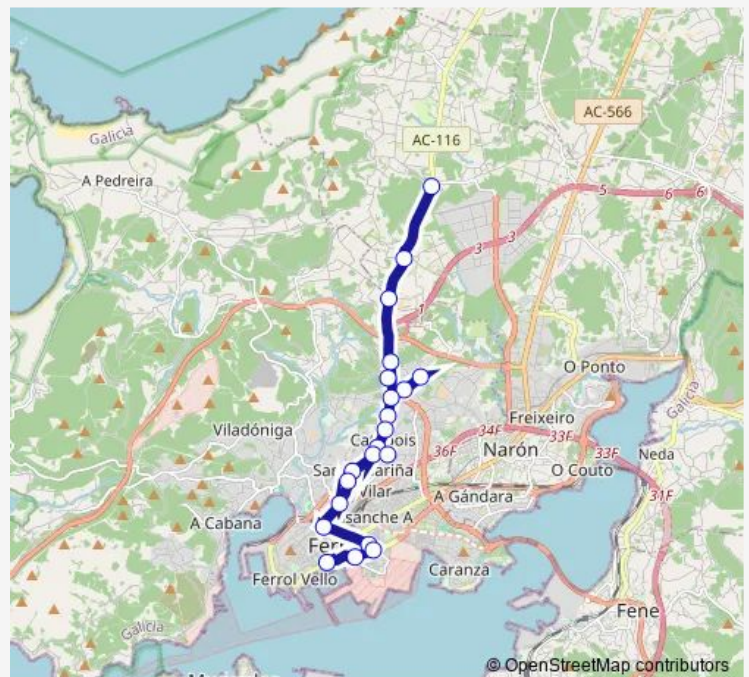

Thursday 07:30-13:30

Friday 07:30-13:30

Saturday —

Sunday —

Route info

Direction: Mercado DE SAN Xulián

Stops: 21

Trip Duration: 0 hour 30 min

Xg642001 — Mercado de San Xulián - O Val

Direction

Cruce Santa Margarita — Mercado DE SAN Xulián

21 stops

[Open route schedule](#)

Cruce Santa Margarita

San Mateo

Casa Placido