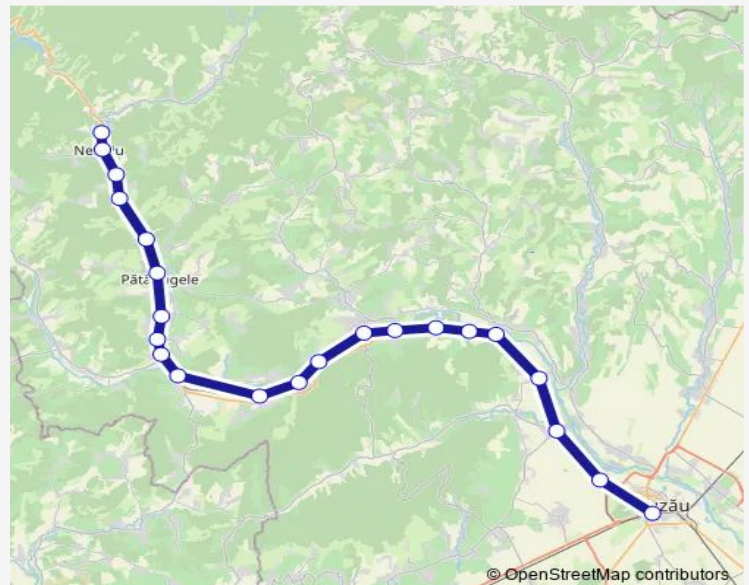

## Route info

Direction: Nehoiășu Hm.

Stops: 22

Trip Duration: 2 hour 31 min

Cândești h.

Vernești h.

Buzău Nord Hm.

Buzău