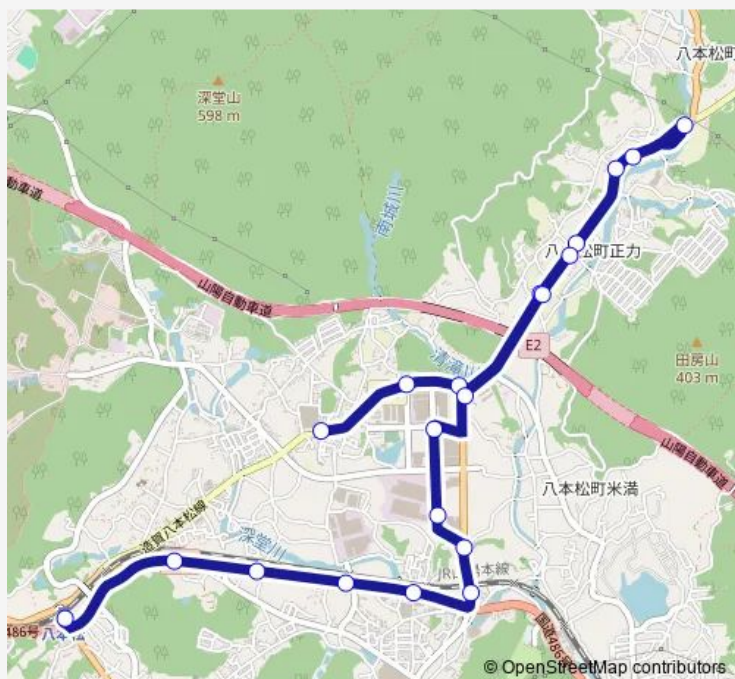

Bus 八本松駅 ~ シャープ・篠線

[Go to website](#)

Direction

篠 — 八本松駅

14 stops

[Open route schedule](#)

- 篠
- 正力上
- 正力団地入口
- 正力
- 磯松中学校
- 八本松飯田二丁目
- 川上中部保育所
- 雇用促進住宅入口
- 磯松団地
- 八本松病院前
- 下組
- 下条
- 上条
- 八本松駅

Route schedule

篠 — 八本松駅

Monday	06:40
Tuesday	06:40
Wednesday	06:40
Thursday	06:40
Friday	06:40
Saturday	—
Sunday	—

Route info

Direction: 篠

Stops: 14

Trip Duration: 0 hour 11 min

■ 八本松駅 ~ シャープ・篠線

BusMaps

Tuesday 08:47

Wednesday 08:47

Thursday 08:47

Friday 08:47

Saturday —

Sunday —

Route info

Direction: 八本松駅

Friday 15:25-18:44

Saturday —

Sunday —

Route info

Direction: 川上小学校

Stops: 20

Trip Duration: 0 hour 19 min

八本松駅～シャープ・篠線 Bus time schedules and route maps are available in an offline PDF at busmaps.com. Use the busmaps.com website to see live bus times, train schedule or subway schedule, and step-by-step directions for all public transit in Higashihiroshima