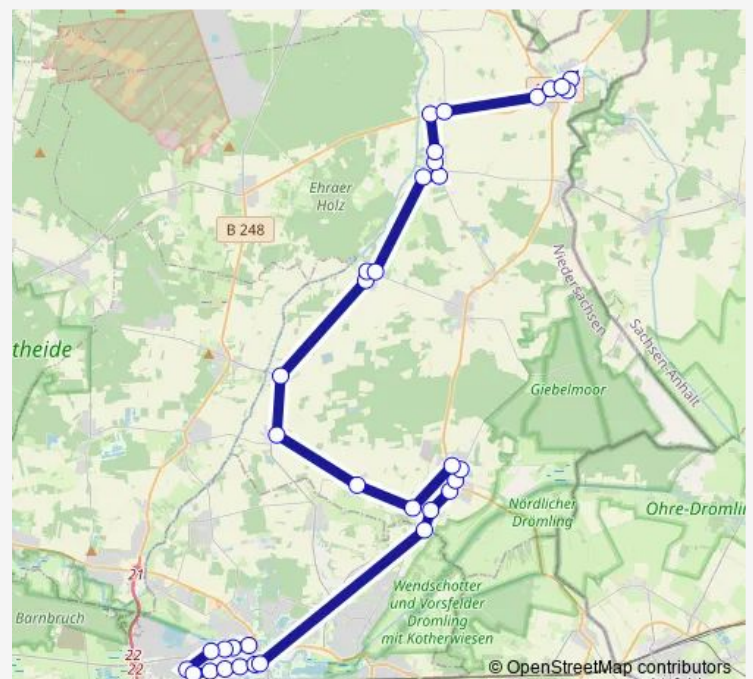

Rühen, Försterweg

Rühen, Tulpenweg

Rühen, Drömlingsweg

Route schedule

Brome, Schule — Wolfsburg, VW Halle 50

Monday 12:55-20:55

Tuesday 12:55-20:55

Wednesday 12:55-20:55

Thursday 12:55-20:55

Friday 12:55-20:55

Saturday —

Sunday —

Route info

Direction: Brome, Schule

Stops: 35

Trip Duration: 1 hour 12 min

153

BusMaps

Rühen, Denkmal

Brechtorf, Ortsmitte | Haltestelle 0

Wolfsburg, Wippermühle

Wolfsburg, VW Tor Ost

Wolfsburg, VW Ausbildungszentrum

Wolfsburg, VW Eingang 46

Direction

Brome, Schule — Wolfsburg, VW Halle 50

31 stops

[Open route schedule](#)

Brome, Schule

Brome, Braunschweiger Straße

Brome, Ortsmitte

Brome, Abzw. Wittingen