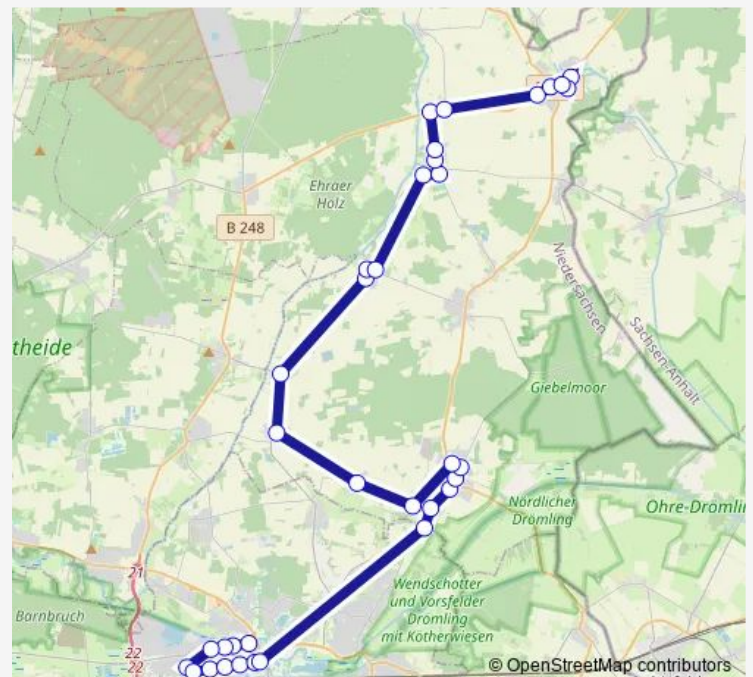

Bergfeld, Ortsmitte

Bergfeld, Schule

Tiddische, Bergfelder Straße

Hoitlingen, Lindenstraße

Eischott, Spielplatz

Brechtorf, Wipperring

Rühen, Försterweg

Rühen, Tulpenweg

### Route schedule

Brome, Schule — Wolfsburg, VW Halle 50

Monday 12:55-20:55

Tuesday 12:55-20:55

Wednesday 12:55-20:55

Thursday 12:55-20:55

Friday 12:55-20:55

Saturday —

### Route info

Direction: Brome, Schule

Stops: 35

Trip Duration: 1 hour 12 min

153

Rühen, Denkmal

Brechtorf, Ortsmitte | Haltestelle 0

Wolfsburg, Wippermühle