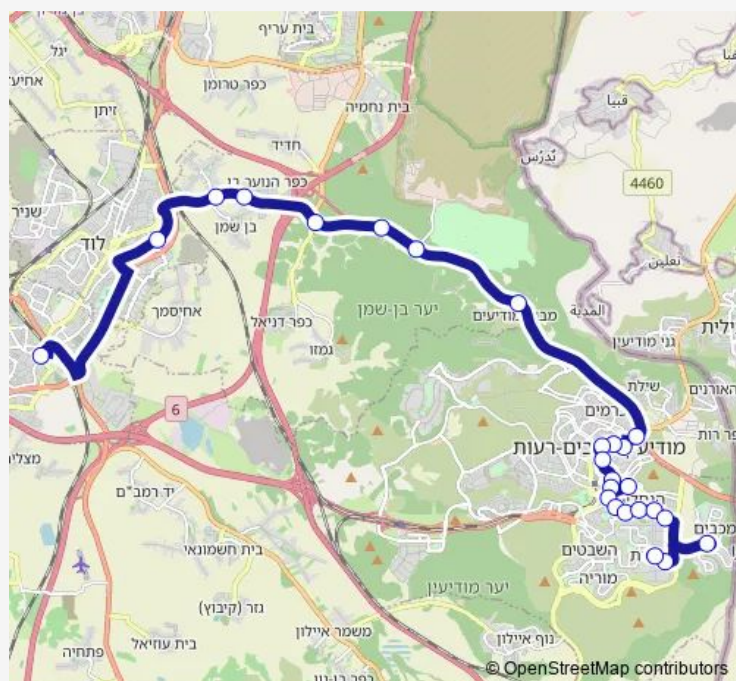

הדרים/ תיכון רעות מכבים-מודיעין מכבים רעות<->ת. 153 Bus מרכזית רמלה/הורדה-רמלה-10

[Go to website](#)

Direction

ת. מרכזית רמלה — מבוא רעות/שד. האורנים

25 stops

[Open route schedule](#)

ת. מרכזית רמלה

בית ספר על'ה/שפירא

עמק החולה/גינת החולה

עמק יזרעאל/נחל צין

מרכז שרבט/עמק החולה

Route schedule

ת. מרכזית רמלה — מבוא רעות/שד. האורנים

Monday	15:50
Tuesday	15:50
Wednesday	15:50
Thursday	15:50
Friday	—
Saturday	—
Sunday	15:50

Route info

Direction: ת. מרכזית רמלה

Stops: 25

Trip Duration: 0 hour 44 min

153 BusMaps — הדרים/ תיכון רעות מכבים-מודיעין מכבים רעות<->ת. מרכזית רמלה/הורדה-רמלה-10

נחל פארן/עמק החולה

שדרות המכבים/דרך פלד

מבוא רעות/יפה נוף