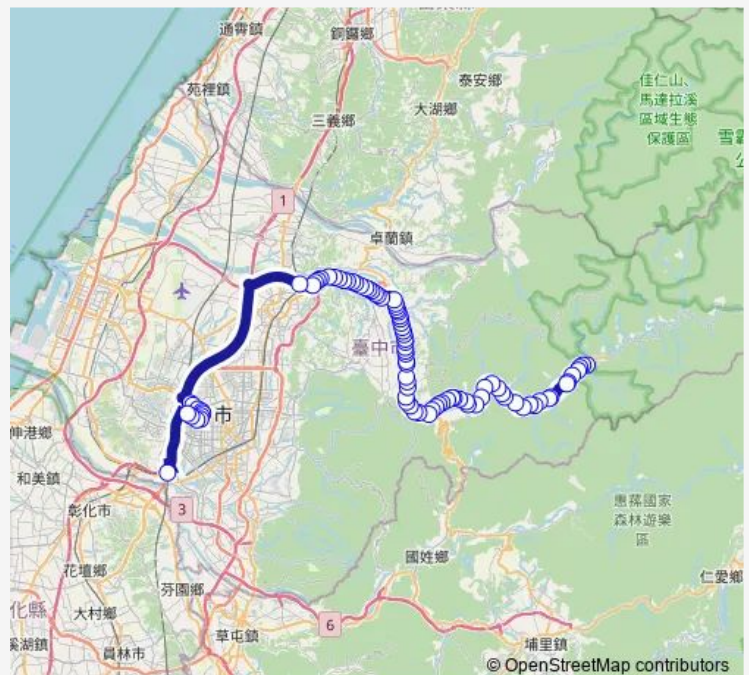

Saturday 07:00-21:50

Sunday 07:00-21:50

Route info

Direction: Tc_高鐵臺中站(第21月台)

Stops: 88

Trip Duration: 1 hour 30 min

153 — 153_高鐵臺中站_谷關

Tc_社寮角