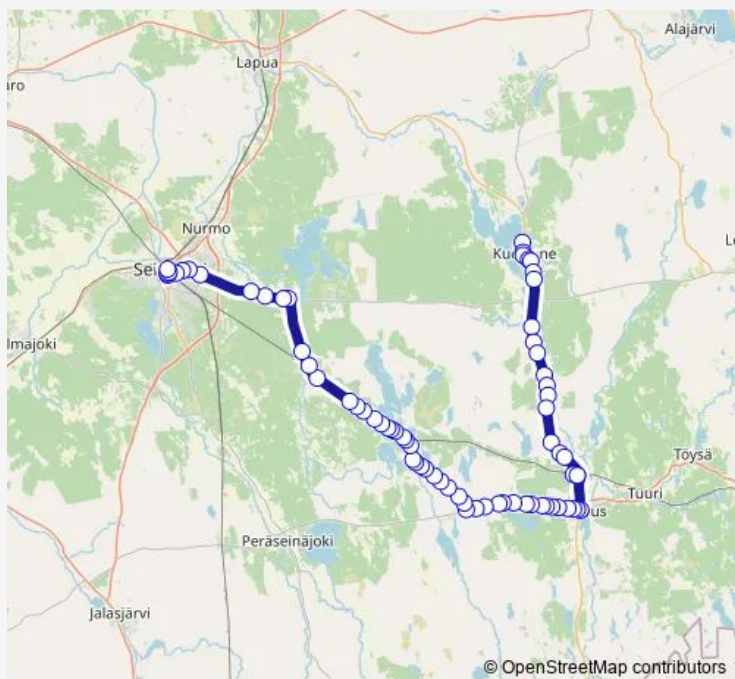

Rautatieasema (Alavus)

Kauppaneuvoksentie 1

Alavus Linja-autoasema

Route schedule

Kenttäpolku E — Seinäjoen matkakeskus, pääte pysäkki

Monday 11:45

Tuesday 11:45

Wednesday 11:45

Thursday 11:45

Friday 11:45

Saturday —

Sunday —

Route info

Direction: Kenttäpolku E

Stops: 71

Trip Duration: 1 hour 15 min