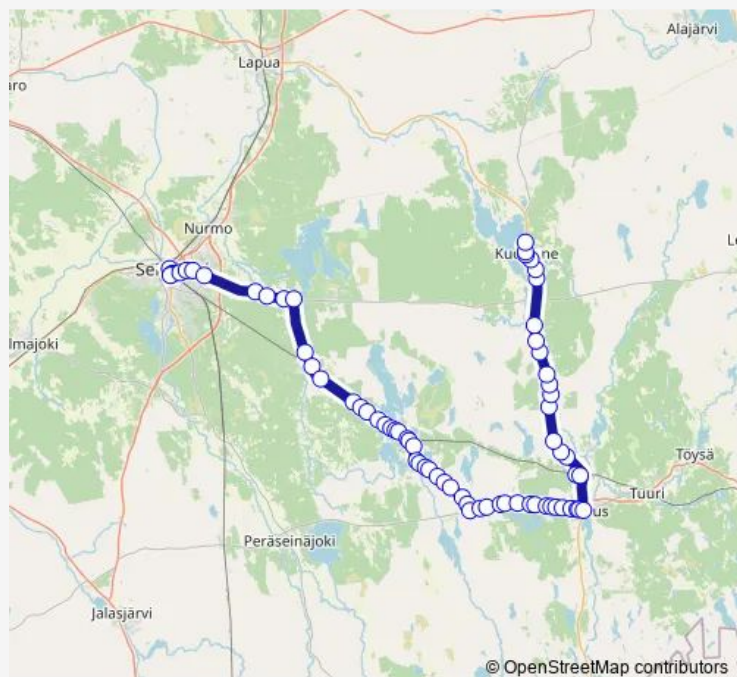

Bus 153 Seinäjoen matkakeskus, laituri 5 - Kenttäpolku P

[Go to website](#)

Direction

Kenttäpolku E — Seinäjoen matkakeskus, päätepysäkki

71 stops

[Open route schedule](#)

Kenttäpolku E

Kunnantalo E

Keskustie 42/43 E

Kuortane yhteiskoulu E

Vesterintie th E

Leppälänkylä th E

Haveri E

Killinen E

Heikkilä E

Lahti E (Kuortane)

Lentilä E

Lahdenkankaantien th E

Vanhatie E

Hynniläntie E

Vetämäjärvi th E

Kivistöntie E

Mäkisenmäki E

Kauppaneuvoksentie 1

Rautatieasema (Alavus)

Kauppaneuvoksentie 1

Alavus Linja-autoasema

Route schedule

Kenttäpolku E — Seinäjoen matkakeskus, päätepysäkki

Monday 11:45

Tuesday 11:45

Wednesday 11:45

Thursday 11:45

Friday 11:45

Saturday —

Sunday —

Route info

Direction: Kenttäpolku E

Stops: 71

Trip Duration: 1 hour 15 min

153 — Seinäjoen matkakeskus, laituri 5 - Kenttäpolku P