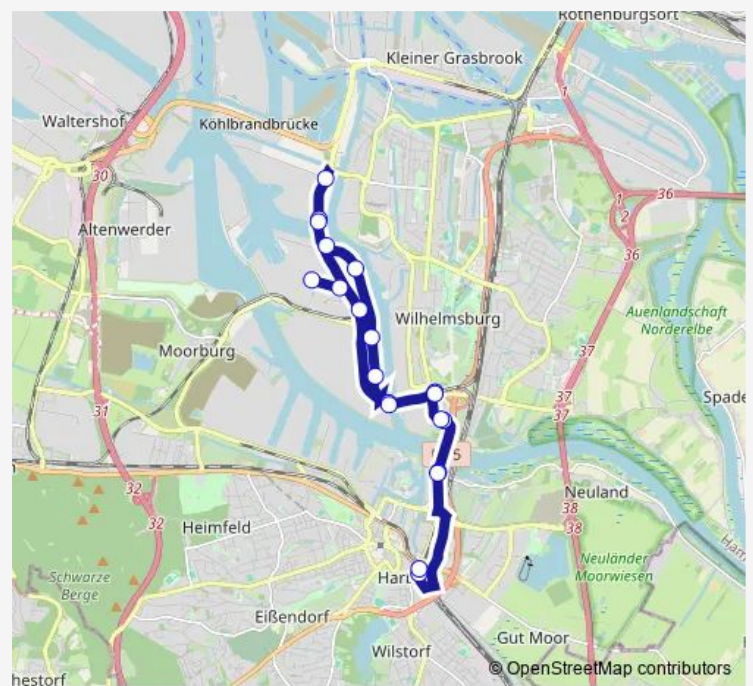

### Direction

Auf der Hohen Schaar — Kornweide

4 stops

[Open route schedule](#)

Auf der Hohen Schaar

Kattwykdamm

Hohe Schaar

Kornweide

### Route schedule

Auf der Hohen Schaar — Kornweide

Monday	06:00-21:45
Tuesday	06:00-21:45
Wednesday	06:00-21:45
Thursday	06:00-21:45
Friday	06:00-21:45
Saturday	06:02
Sunday	21:45

### Route info

Direction: Auf der Hohen Schaar

Stops: 4

Trip Duration: 0 hour 6 min

■ 153 — Eversween (Süd) > Auf der Hohen Schaar > Kornweide > Bf. Harburg

## Route info

Direction: Kornweide

Stops: 4

Trip Duration: 0 hour 5 min