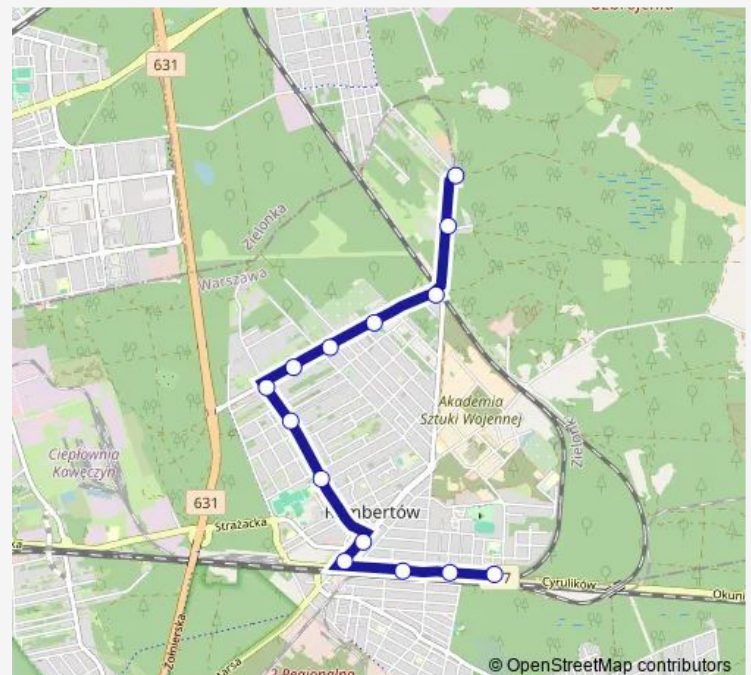

Friday 04:24-23:52

Saturday 04:24-23:52

Sunday 04:24-23:52

Route info

Direction: Rembertów-Kolonia 02

Stops: 14

Trip Duration: 0 hour 13 min

Direction

PKP Mokry Ług 01 — PKP Rembertów 05

11 stops

[Open route schedule](#)

PKP Mokry Ług 01

PKP Mokry Ług 05

Listonoszy 01

Szyszaków 01

Dziewanowska 01