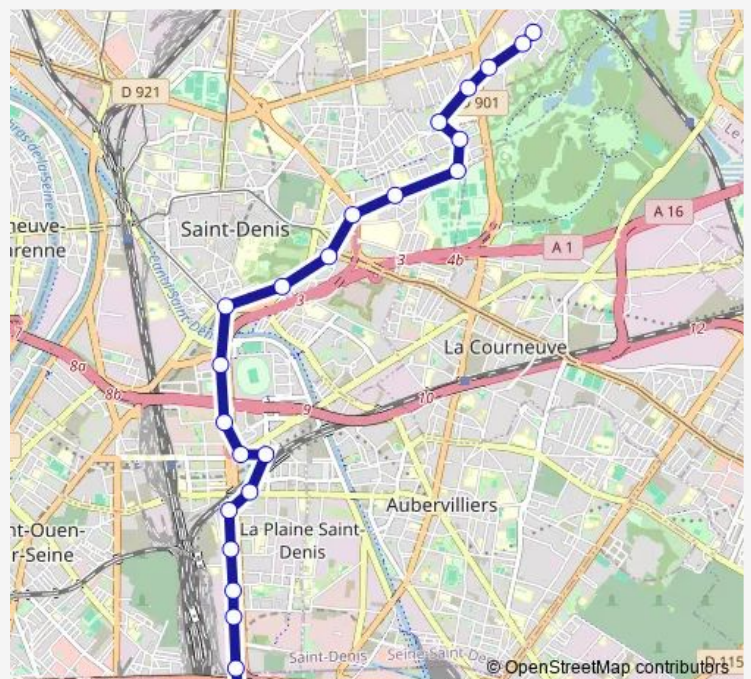

La Montjoie

Pont de Soissons

Landy - Pont de Soissons

La Plaine - Stade de France Rer

Wilson - De Pressensé

Cornillon Sud

Pont du Canal

Porte de Paris - Stade de France

### Route schedule

Porte de la Chapelle — Moulin Neuf

Monday	05:35-00:35 <sup>+1</sup>
Tuesday	05:35-00:35 <sup>+1</sup>
Wednesday	05:35-01:35 <sup>+1</sup>
Thursday	05:35-00:35 <sup>+1</sup>
Friday	05:55-01:35 <sup>+1</sup>
Saturday	05:32-01:35 <sup>+1</sup>
Sunday	07:00-00:35 <sup>+1</sup>

### Route info

Direction: Porte de la Chapelle

Stops: 25

Trip Duration: 0 hour 41 min

Croix Blanche

Monmousseau - Renelle

Trois Rivières

Moulin Neuf

## Direction

Moulin Neuf — Porte de la Chapelle

23 stops

[Open route schedule](#)

Moulin Neuf

Trois Rivières

Monmousseau - Renelle

Croix Blanche