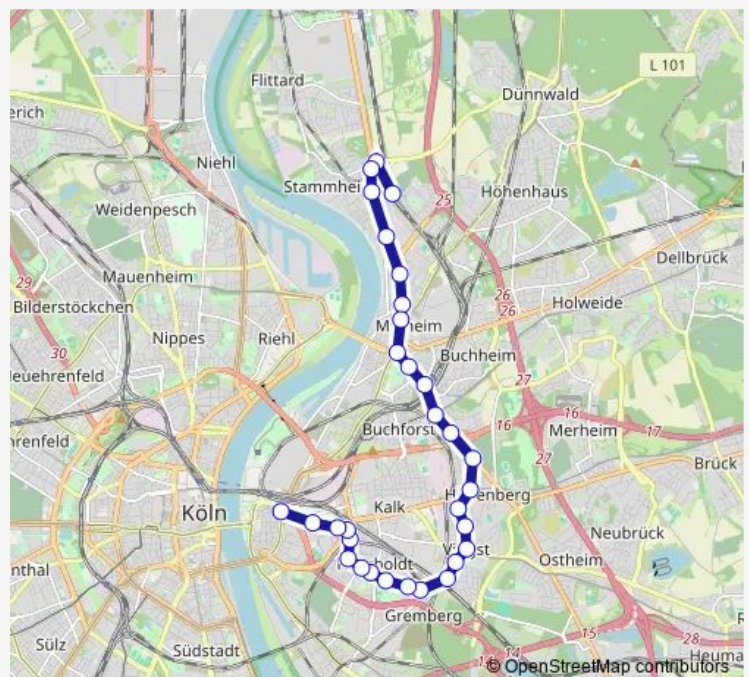

Köln Vingst Kürtenstr.

Köln Humboldt/Gremberg Gremberg

### Route schedule

Köln Mülheim Neuer Mülheimer Friedhof — Köln Bf Deutz/Messe Lanxess arena

Monday 04:45-01:10<sup>+1</sup>

Tuesday 05:03-01:10<sup>+1</sup>

Wednesday 05:24-01:10<sup>+1</sup>

Thursday 04:45-01:10<sup>+1</sup>

### Route info

Direction: Köln Mülheim Neuer Mülheimer Friedhof

Stops: 31

Trip Duration: 0 hour 54 min

153

Köln Humboldt/Gremberg Wiedstr.

Köln Humboldt/Gremberg Lüderichstr.

Köln Humboldt/Gremberg Rolshover Str.

## Route info

Direction: Köln Bf Deutz/Messe Lanxess arena

Stops: 30

Trip Duration: 0 hour 51 min

Köln Mülheim Dünwalder Str.

Köln Mülheim Von-Lohe-Str.

Köln Mülheim Am Faulbach

Köln Stammheim Moses-Hess-Str.