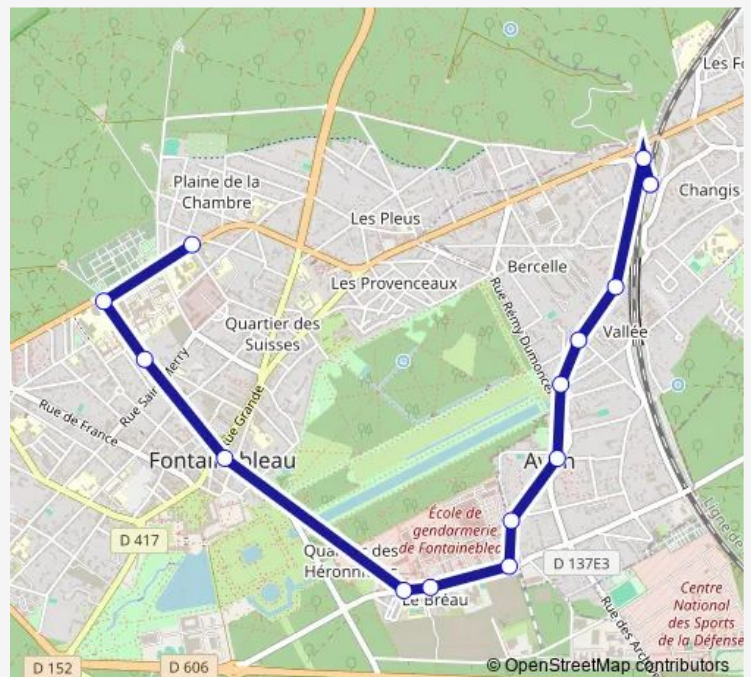

Gare de Fontainebleau Avon

Gare Routière Arrivée

### Route schedule

La Plaine — Gare Routière Arrivée

Monday	08:59-17:27
Tuesday	08:59-17:27
Wednesday	08:59-17:27
Thursday	08:59-17:27
Friday	08:59-17:27
Saturday	—
Sunday	—

### Route info

Direction: La Plaine

Stops: 14

Trip Duration: 0 hour 20 min

## Direction

Gare Routière Quai 3 — La Plaine

17 stops

[Open route schedule](#)

Gare Routière Quai 3

La Châtelaine

Les Maraîchers

Viaduc Moinerie