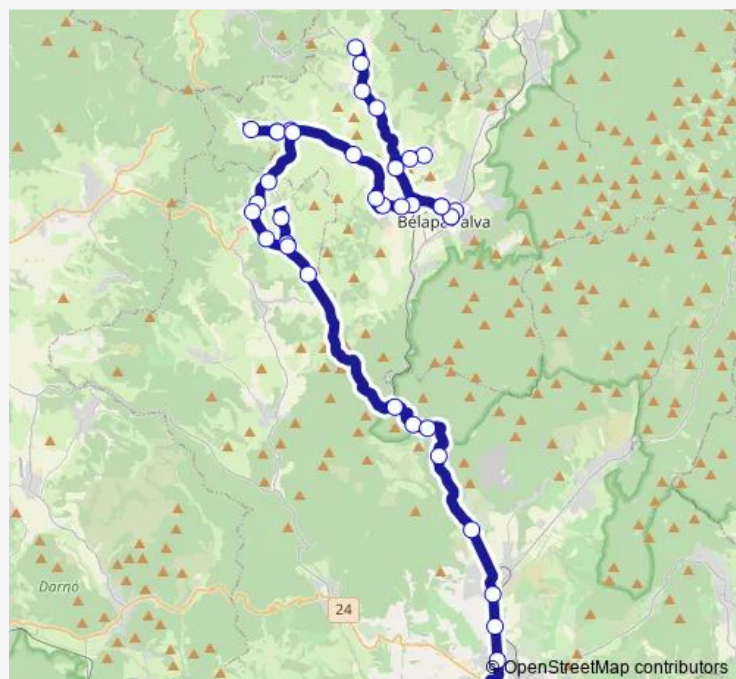

Bekölce, Akác úti áttjáró

### Route schedule

Eger, autóbusz-állomás — Balaton, Kossuth Lajos út 163.

Monday 06:50-19:50

Tuesday —

Wednesday —

Thursday —

Friday 06:50-19:50

Saturday 06:50-19:50

### Route info

Direction: Eger, autóbusz-állomás

Stops: 40

Trip Duration: 1 hour 27 min

3403 — Eger - Bekölce - Balaton

BusMaps

Bekölce, Központ

Pusztáördögfalvi tanya