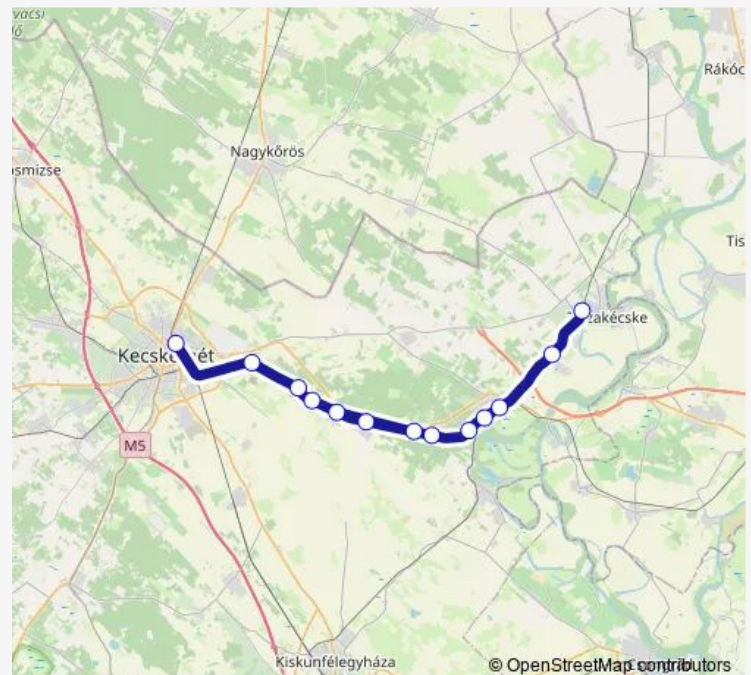

Szikra

Világoshegy

Nyárjas

Nyárlőrinc alsó

Nyárlőrinc

Nyárlőrinci szőlők

Kisfái

Alsóúrrét

Kecskemét

Route schedule

Tizsakécske — Kecskemét

Monday	05:59
Tuesday	05:59
Wednesday	05:59
Thursday	05:59
Friday	05:59
Saturday	05:59
Sunday	—

Route info

Direction: Tizsakécske

Stops: 13

Trip Duration: 1 hour 3 min