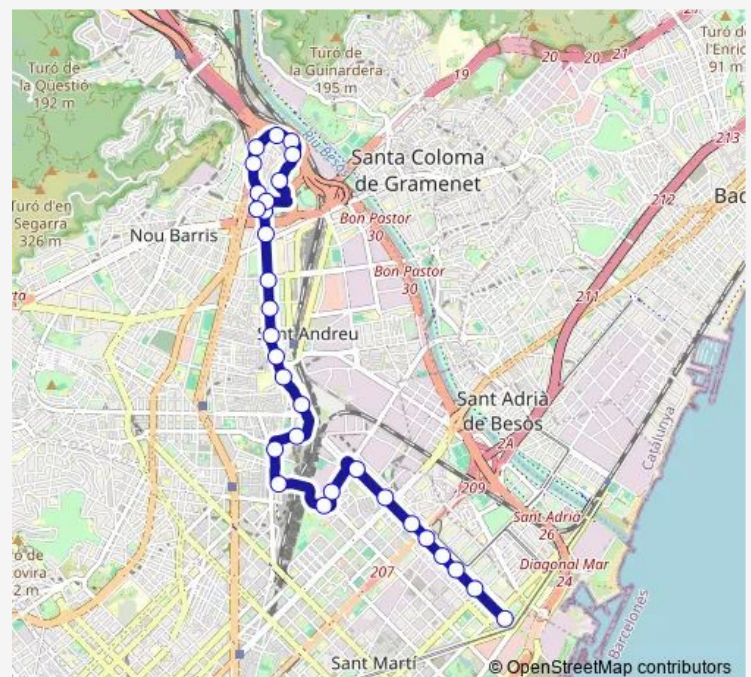

Friday 05:00-22:30

Saturday 06:00-22:30

Sunday 07:00-22:30

Route info

Direction: Ctra de Ribes - Tossal

Stops: 22

Trip Duration: 0 hour 39 min

Direction

Rambla de Prim - Av Diagonal — Ctra de Ribes - Tossal

30 stops

[Open route schedule](#)

Rambla de Prim - Av Diagonal

Rambla Prim - Ferrer Bassa

Rambla Prim - Cristóbal de Moura

Rambla Prim - Bernat Metge

Rambla Prim - Gran Via

Metro Besòs

Rambla Prim - Metro La Pau

Rambla Prim - Santander

Cantàbria - Ptge Ferradura

Pont del Treball Digne - Santander

Pont del Treball Digne - Berenguer de Palou

Berenguer de Palou - Pare Manyanet

Pare Manyanet - Virgili

Wednesday 04:52-23:30

Thursday 04:52-23:30

Friday 04:52-23:30

Saturday 05:52-23:30

Sunday 06:53-22:30

Route info

Direction: Rambla de Prim - Av Diagonal

Stops: 30