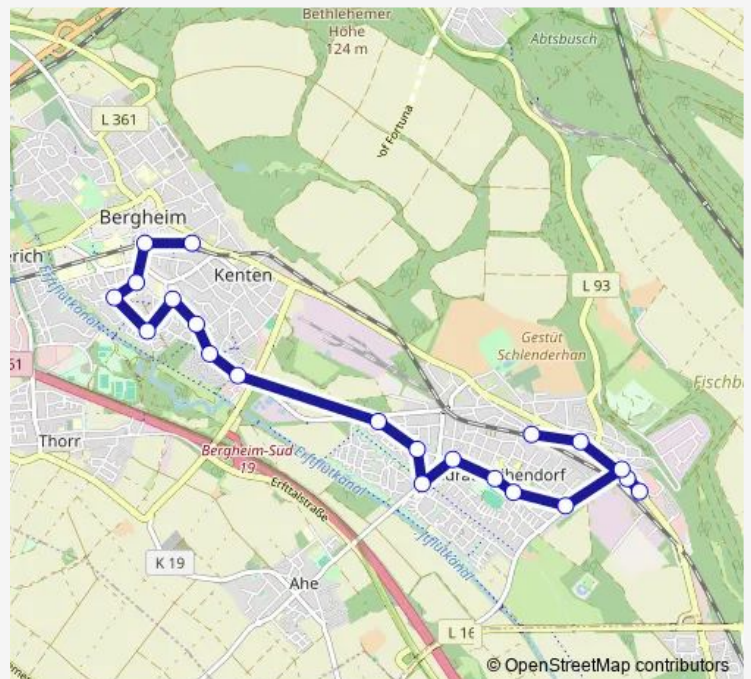

[Go to website](#)

Direction
 Bergheim Quadrath-Ichendorf Bf — Bergheim Bf
 21 stops
[Open route schedule](#)

- Bergheim Quadrath-Ichendorf Bf
- Bergheim Quadrath-Ichendorf von-Roon-Str.
- Bergheim Quadrath-Ichendorf Sandstr.
- Bergheim Quadrath-Ichendorf Quadra-Park
- Bergheim Quadrath-Ichendorf Sandstr.
- Bergheim Quadrath-Ichendorf Kurzer Weg
- Bergheim Quadrath-Ichendorf Altenheim
- Bergheim Quadrath-Ichendorf Quadrath Gesamtschule
- Bergheim Quadrath-Ichendorf Albert-Schweitzer-Str.
- Bergheim Quadrath-Ichendorf Oleanderstr.
- Bergheim Quadrath-Ichendorf Auerhahnweg
- Bergheim Quadrath-Ichendorf Hasenweg
- Bergheim Kenten Zum Biotop
- Bergheim Kenten Seniorenzentrum
- Bergheim Kenten Am Burgberg
- Bergheim Kenten Naumburger Str.
- Bergheim Kenten Schwalbenweg
- Bergheim Kenten Albrecht-Dürer-Allee
- Bergheim Kenten Bundesknappschaft
- Bergheim Südweststr.
- Bergheim Bf

Route schedule

Bergheim Quadrath-Ichendorf Bf — Bergheim Bf

Monday	07:25-18:25
Tuesday	07:25-18:25
Wednesday	07:25-18:25
Thursday	07:25-18:25
Friday	07:25-18:25
Saturday	10:25-14:25
Sunday	—

Route info

Direction: Bergheim Quadrath-Ichendorf Bf
 Stops: 21
 Trip Duration: 0 hour 28 min

969

Direction

Bergheim Bf — Bergheim Quadrath-Ichendorf Bf

17 stops

[Open route schedule](#)

Bergheim Bf

Bergheim Kenten Bundesknappschaft

Bergheim Kenten Albrecht-Dürer-Allee

Friday 07:00-18:00

Saturday 10:00-14:00

Sunday —

Route info

Direction: Bergheim Bf

Stops: 17

Trip Duration: 0 hour 24 min

Direction