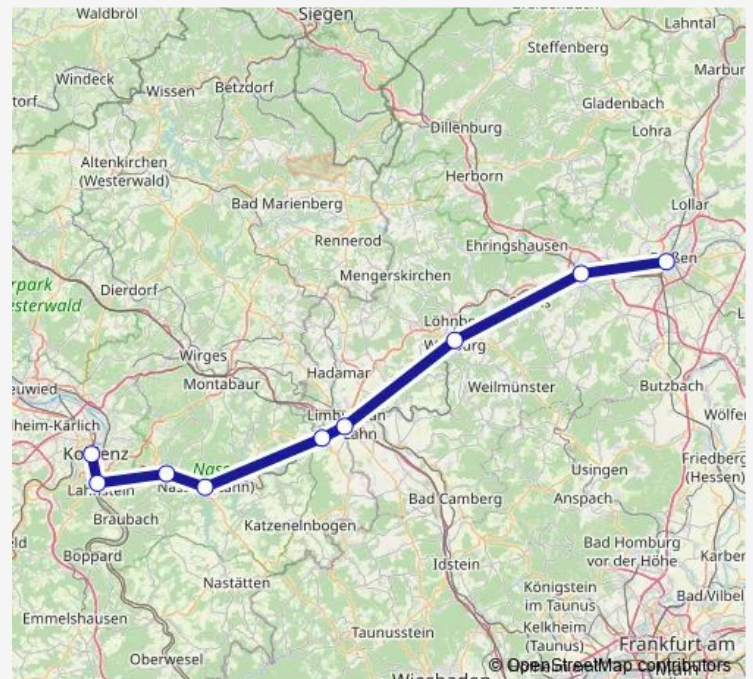

Bad Ems Hauptbahnhof

Nassau (Lahn) Bf

Diez Bf

Limburg (Lahn) Bahnhof

Weilburg Bahnhof

Wetzlar Bahnhof

Gießen Bahnhof

Route schedule

Koblenz Hauptbahnhof — Gießen Bahnhof

Monday 06:57-19:51

Tuesday 06:57-19:51

Wednesday 06:57-19:51

Thursday 06:57-19:51

Friday 06:57-19:51

Saturday 06:57-19:51

Sunday 06:57-19:51

Route info

Direction: Koblenz Hauptbahnhof

Stops: 9

Trip Duration: 1 hour 45 min

■ Re25

Direction

Limburg (Lahn) Bahnhof — Gießen Bahnhof

18 stops

[Open route schedule](#)

Limburg (Lahn) Bahnhof

Limburg (Lahn)-Eschhofen Bahnhof

Runkel-Kerkerbach Bahnhof

Runkel Bahnhof

Villmar Bahnhof

Runkel-Arfurt Bahnhof

Villmar-Aumenau Bahnhof