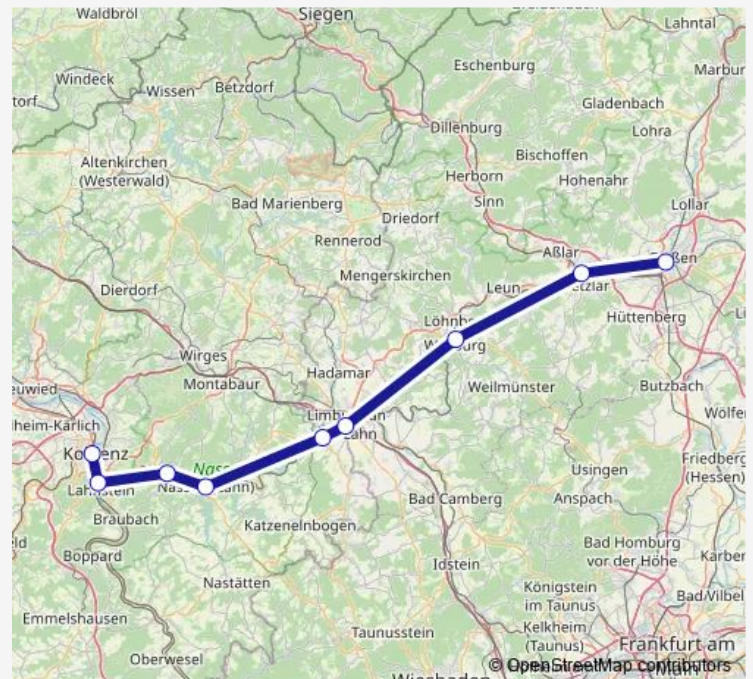

Villmar Bahnhof

Runkel-Arfurt Bahnhof

Villmar-Aumenau Bahnhof

Weinbach-Füfurfurt Bahnhof

Weinbach-Gräveneck Bahnhof

Weilburg Bahnhof

Löhnberg Bahnhof

Leun-Stockhausen Bahnhof

Braunfels-Leun/Braunfels Bahnhof

Solms (Lahn)

Solms-Albshausen Bahnhof

Wetzlar Bahnhof

Wetzlar-Dutenhofen Bahnhof

Gießen Bahnhof

### Route schedule

Limburg (Lahn) Bahnhof — Gießen Bahnhof

Monday 05:46

Tuesday 05:46

Wednesday 05:46

Thursday 05:46

Friday 05:46

Saturday —

### Route info

Direction: Limburg (Lahn) Bahnhof

Stops: 18

Trip Duration: 1 hour 8 min

RE25

BusMaps