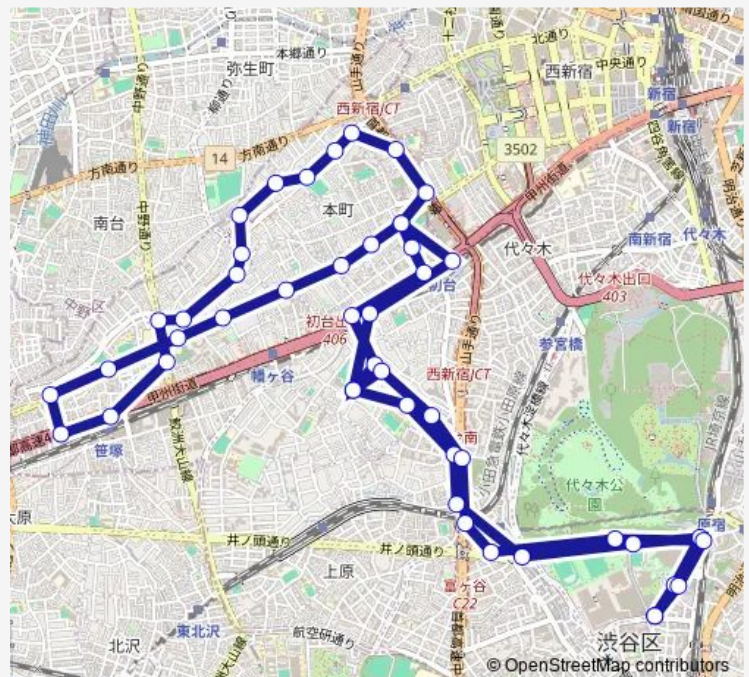

### Route schedule

渋谷区役所 — 渋谷区役所

Monday 08:30-18:30

Tuesday 08:30-18:30

Wednesday 08:30-18:30

Thursday 08:30-18:30

Friday 08:30-18:30

Saturday 08:30-18:30

### Route info

Direction: 渋谷区役所

Stops: 48

Trip Duration: 1 hour 25 min

■ 春の小川

六号大通り

中幡小学校

幡ヶ谷保健相談所