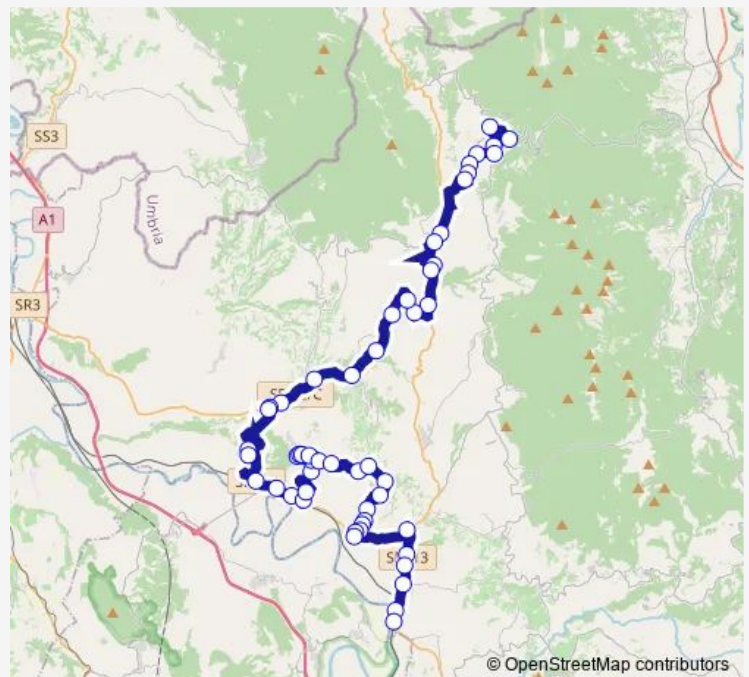

Tarano | Via Torri Via Ponte # f10461

Tarano | Via Torri Via Stocchetti # f2401

Tarano | Via Torri Via Sabina # f2402

Route schedule

Cottanello | Via Fontecerro Via Prati # f2493 — Poggio Mirteto | Stazione FS # f10599

Monday	—
Tuesday	—
Wednesday	—
Thursday	—
Friday	—
Saturday	15:00
Sunday	—

Route info

Direction: Cottanello | Via Fontecerro Via Prati # f2493

Stops: 55

Trip Duration: 1 hour 30 min

Cottanello - Poggio Mirteto Scalo # Pm96a

Tarano | Via Sabina Via Torri # f2465

Stimigliano | Via Cavour # f2405

Stimigliano | Piazza Vittorio Emanuele # f2404

Stimigliano | Stazione FS # f2428

Stimigliano | Via Sabina (Km 6) # f2419

Forano | Via Sabina Via Cupa # f2420