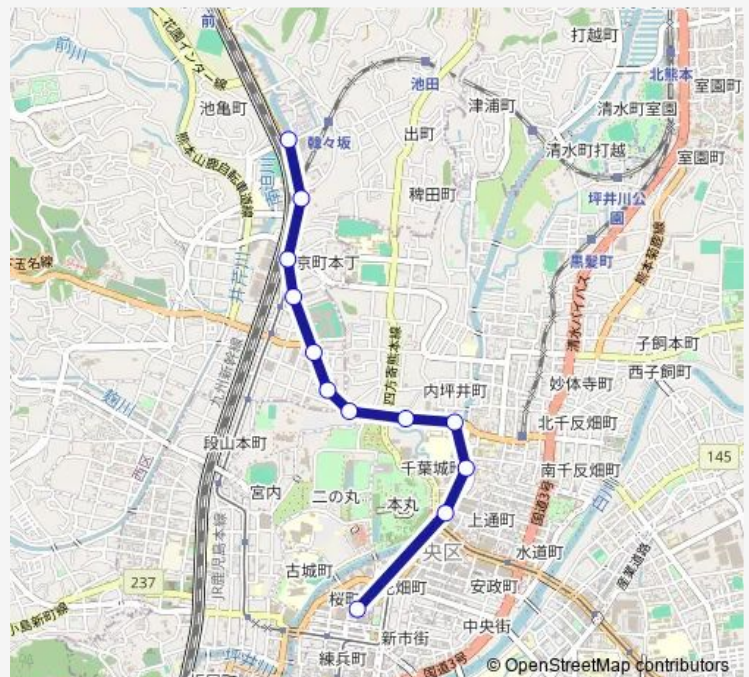

Friday 08:32-22:30

Saturday 08:00-22:20

Sunday 09:26-22:32

Route info

Direction: 桜町バスターミナル

Stops: 12

Trip Duration: 0 hour 15 min

■ B1-1 : 桜町バスターミナル→壺井橋→上熊本営業所