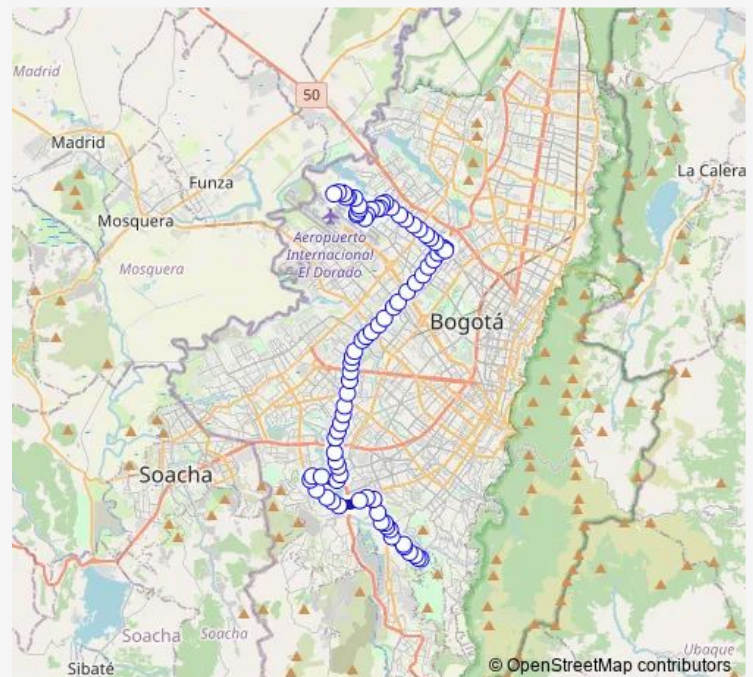

AC 72 - AV. C. de Cali

Route schedule

KR 122 - CL 63a — KR 2D Bis Este - CL 48Y Bis Sur

Monday 04:00-23:12

Tuesday 04:00-23:12

Wednesday 04:00-23:12

Thursday 04:00-23:12

Friday 04:00-23:12

Saturday 04:00-23:12

Sunday 04:00-23:12

Route info

Direction: KR 122 - CL 63a

Stops: 75

Trip Duration: 1 hour 30 min

AC 72 - KR 83

AC 72 - KR 80

AV. Boyaca - AC 26

AV. Boyaca - AV. Esperanza

AV. Boyaca - CL 23

AV. Boyaca - AC 22

AV. Boyaca - AV. Centenario

AV. Boyaca - CL 13

AV. Boyaca - CL 12 Bis

AV. Boyaca - AC 12