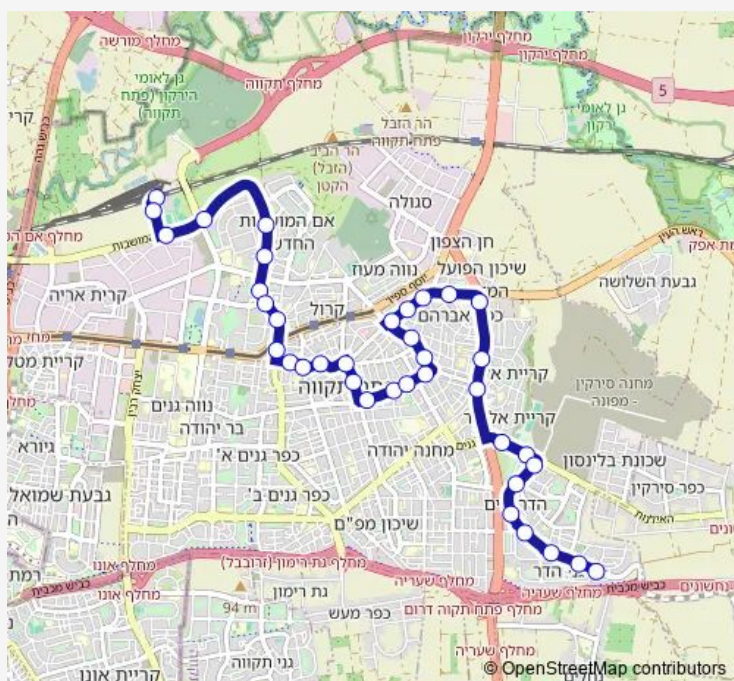

דוד וולפסון/א.ד.גורדון

חזון איש/בי'ס שמעוני

אברבנאל/זרח ברנט

Route schedule

ת. רכבת קרית אריה — רכבת קריית אריה/חנה וסע

Monday 20:30-23:30

Tuesday 20:30-23:30

Wednesday 20:30-23:30

Thursday 20:30-23:30

Friday —

Saturday 19:00-23:30

Sunday 20:30-23:30

Route info

Direction: ת. רכבת קרית אריה

Stops: 68

Trip Duration: 1 hour 3 min