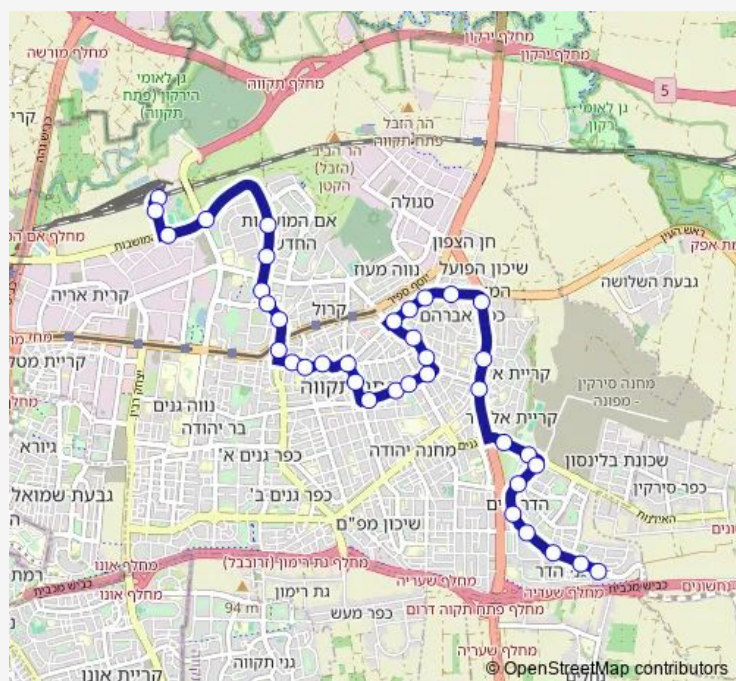

דוד וולפסון/א.ד.גורדון

חזון איש/בי'ס שמעוני

אברבנאל/זרח ברנט

Route schedule

ת. רכבת קריית אריה — רכבת קריית אריה/חנה וסע

Monday	20:30-23:30
Tuesday	20:30-23:30
Wednesday	20:30-23:30
Thursday	20:30-23:30
Friday	—
Saturday	19:00-23:30
Sunday	20:30-23:30

Route info

Direction: ת. רכבת קריית אריה

Stops: 68

Trip Duration: 1 hour 3 min

97 — ת. רכבת קריית אריה-פתח תקווה->דרך מנחם בגין/ קופת חולים-פתח תקווה-10

שטמפפר/אברבנל

מרכז קהילתי דני/שטמפפר

יהושע שטמפפר/יהושע חנקין

הגר'א/לינדוי

צומת גנים/כביש 40

שכונת קריית אלון/ירושלים

ירושלים/גורדון

הרב עובדיה יוסף/יקותיאל אדם

ספורטק/הרב עובדיה יוסף

דרך מנחם בגין/השופר

ספרייה/מנחם בגין

Saturday —

Sunday 05:50-20:00

Route info

Direction: ת. רכבת קרית אריה

Stops: 37

Trip Duration: 0 hour 31 min

צומת גנים/כביש 40

שכונת קריית אלון/ירושלים