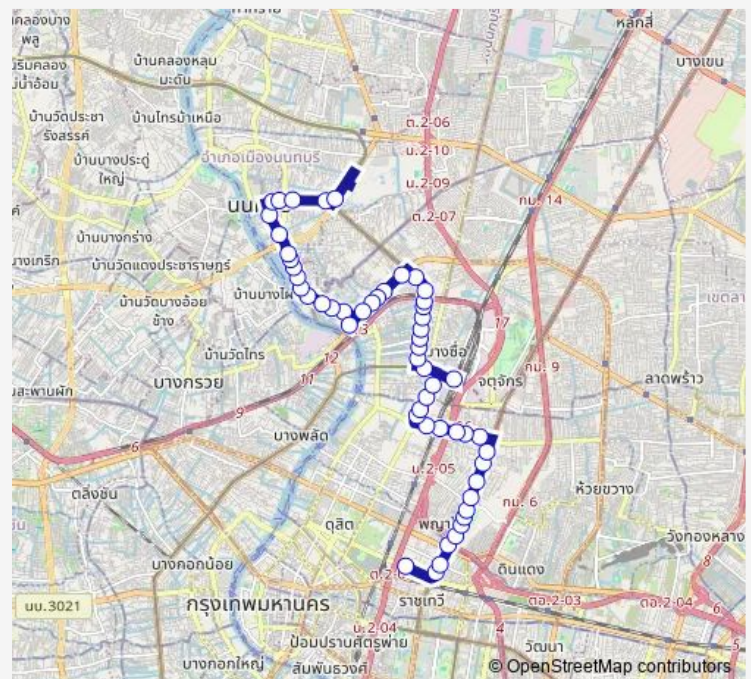

Monday 00:00

Tuesday 00:00

Wednesday 00:00

Thursday 00:00

Friday 00:00

Saturday 00:00

Sunday 00:00

Route info

Direction: โรงพยาบาลสงฆ์; Priest Hospital

Stops: 54

Trip Duration: 1 hour 26 min

97 — กระทรวงสาธารณสุข - รพ.สงฆ์; Ministry of Public Health - priest hospital

ตรงข้ามโรงเรียนช่างอากาศอ่ารุง,กรมสรรพาวุธ;Chang Akat Aumrung School (Opposite)