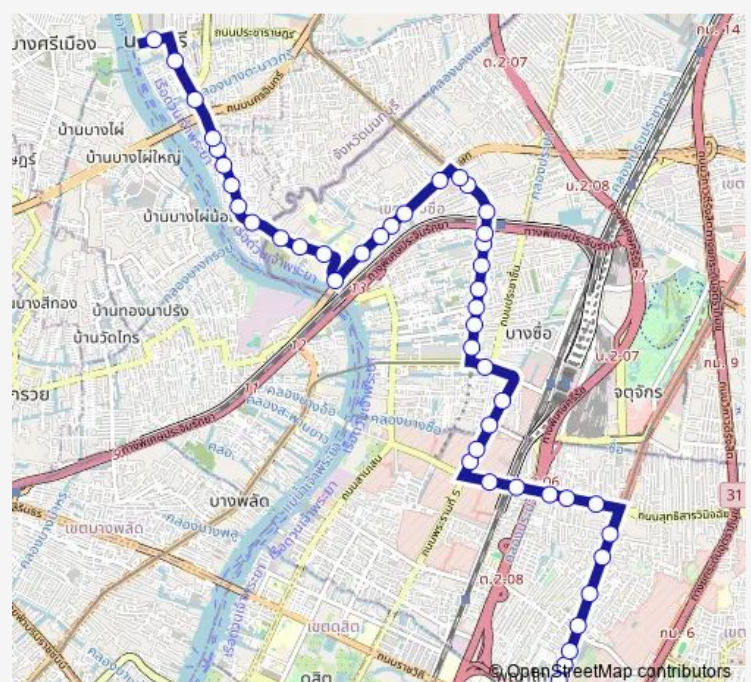

ตรงข้ามโรงเรียนช่างอากาศอ่ารุง, กรมสรรพวุธ; Chang Akat Aumrung School (Opposite)

### Route schedule

อนุสาวรีย์ชัยสมรภูมิ (เกาะพหลโยธิน); Victory Monument (Phahon Yothin) — ท่าบ้านนทบุรี; Nonthaburi Pier

Monday	00:00
Tuesday	00:00
Wednesday	00:00
Thursday	00:00
Friday	00:00
Saturday	00:00
Sunday	00:00

### Route info

Direction: อนุสาวรีย์ชัยสมรภูมิ (เกาะพหลโยธิน); Victory Monument (Phahon Yothin)

Stops: 47

Trip Duration: 1 hour 8 min

97 — ท่าบ้านนทบุรี - อนุสาวรีย์ชัยสมรภูมิ; Nonthaburi Pier - Victory Monument