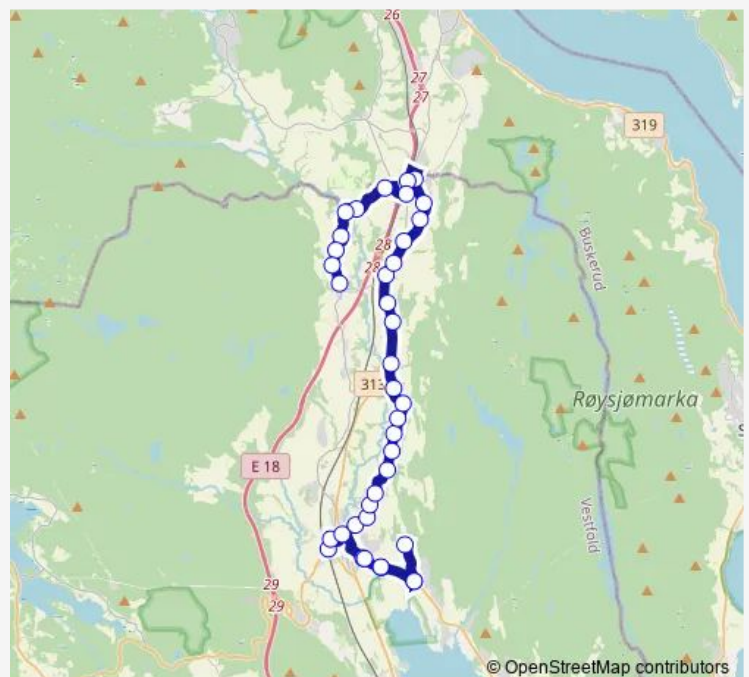

Thursday 07:42

Friday 07:42

Saturday —

Sunday —

Route info

Direction: Klevjerhagen nord

Stops: 32

Trip Duration: 0 hour 42 min

■ 97 — Sande-Sjølshagen-Skoger

Sjølshagen

Veberg

Gran Sande

Sjøl

Østbygdaveien

Simestadgata

Bøveien