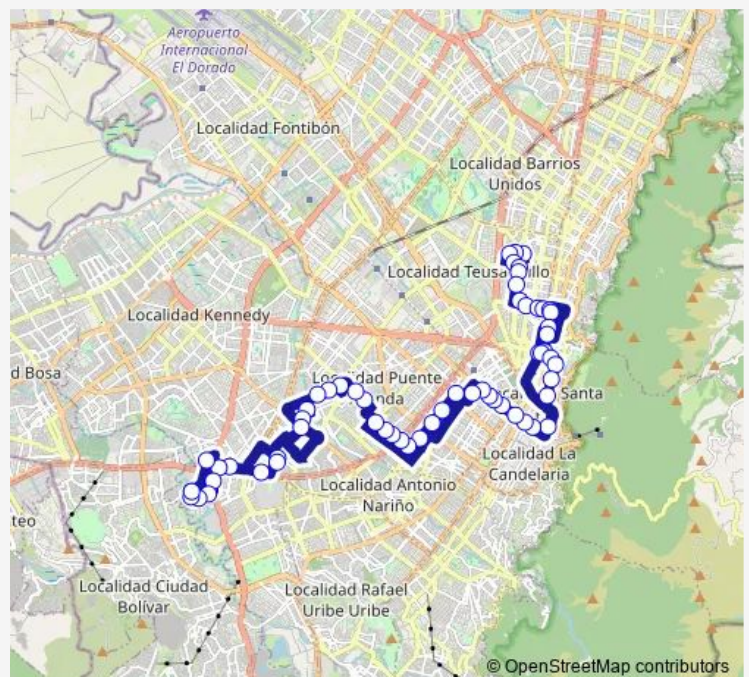

Bus 97 Rincon De Venecia Ciclovía

[Go to website](#)

Direction

CL 68B Sur - KR 62 Br. Rincon de Venecia li — CL 68B Sur - KR 62 Br. Rincon de Venecia li

60 stops

[Open route schedule](#)

CL 68B Sur - KR 62 Br. Rincon de Venecia li

AK 13 - CL 34

CL 34 - AK 13

CL 34 - KR 6

KR 5 - CL 33a

Route schedule

CL 68B Sur - KR 62 Br. Rincon de Venecia li — CL 68B Sur - KR 62 Br. Rincon de Venecia li

| | |
|-----------|-------------|
| Monday | — |
| Tuesday | — |
| Wednesday | — |
| Thursday | — |
| Friday | — |
| Saturday | — |
| Sunday | 06:30-13:30 |

Route info

Direction: CL 68B Sur - KR 62 Br. Rincon de Venecia li

Stops: 60

Trip Duration: 2 hour 3 min

97 — Rincon De Venecia Ciclovía

KR 5 - CL 30a

KR 5 - CL 26

KR 3 - CL 21