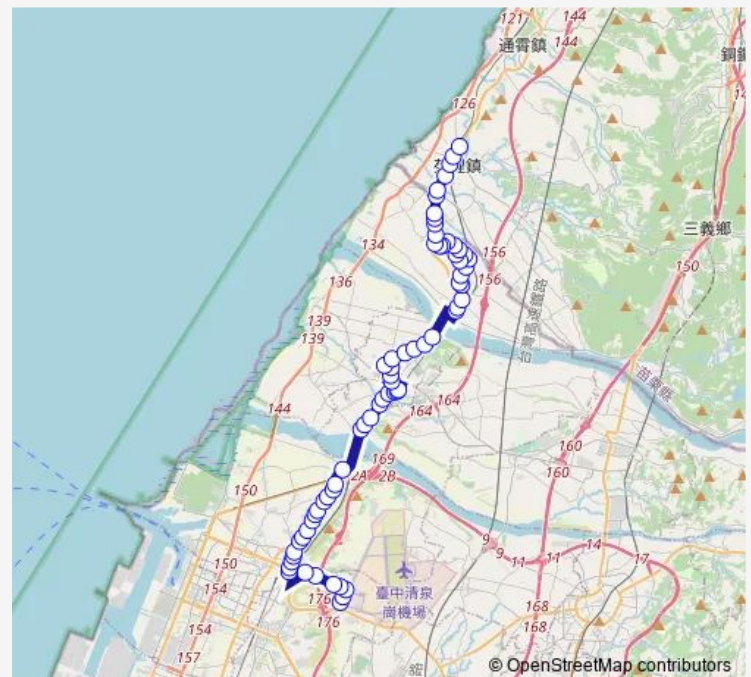

Saturday 06:00-21:00

Sunday 06:00-21:00

Route info

Direction: Tc_臺中國際機場

Stops: 68

Trip Duration: 1 hour 6 min

97 — 97_國立苑裡高中_大甲區銅安厝_臺中國際機場

Tc_中華北臨港路口

Tc_大甲溪南岸

Tc_水汴頭

Tc_武陵里

Tc_番子寮

Tc_外水尾

Tc_水尾橋

Tc_大甲高中(中山路)

Tc_南陽里(中山路)