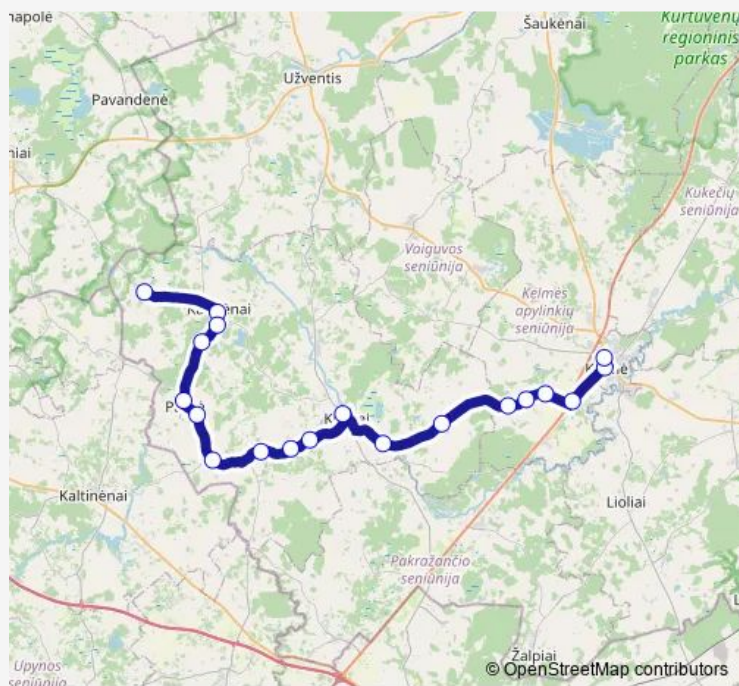

Bus 97 Kelmė-Kražiai, Vašilėnai per Pašilę-Kelmė

[Go to website](#)

Direction

Vašilėnai — Kelmės autobusų stotis

19 stops

[Open route schedule](#)

- Vašilėnai
- Karklėnai
- Karklėnų m.
- Lentinė
- Pašilė
- Dargiškė
- Vejos
- Karyznos
- Lenkvičiai
- Gerletiškė
- Kražiai
- Savitiškė
- Butkiškė
- Palėpšai
- Žebriai
- Mažūnai
- Pagojis
- Rūta
- Kelmės autobusų stotis

Route schedule

Vašilėnai — Kelmės autobusų stotis

Monday	12:40
Tuesday	—
Wednesday	—
Thursday	—
Friday	12:40
Saturday	—
Sunday	—

Route info

Direction: Vašilėnai

Stops: 19

Trip Duration: 1 hour 20 min

97 — Kelmė-Kražiai, Vašilėnai per Pašilę-Kelmė

Direction

Kelmės autobusų stotis — Vašilėnai

19 stops

[Open route schedule](#)

Kelmės autobusų stotis

Rūta

Pagojis

Mažūnai

Kelmės autobusų stotis — Vašilėnai

Monday	11:20
Tuesday	—
Wednesday	—
Thursday	—
Friday	11:20
Saturday	—
Sunday	—

Route info

Direction: Kelmės autobusų stotis

Stops: 19

Trip Duration: 1 hour 15 min

97 Bus time schedules and route maps are available in an offline PDF at busmaps.com. Use the busmaps.com website to see live bus times, train schedule or subway schedule, and step-by-step directions for all public transit in Kelme