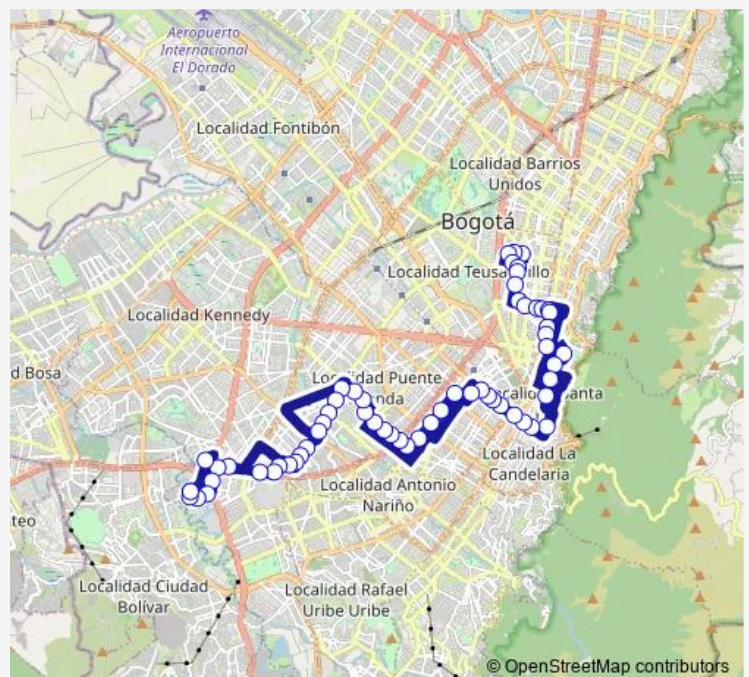

KR 5 - CL 35

KR 5 - CL 33a

KR 5 - CL 30a

KR 5 - CL 26

Route schedule

CL 68B Sur - KR 62 Br. Rincon de Venecia II — CL 68B Sur - KR 62 Br. Rincon de Venecia II

Monday 04:00-21:00

Tuesday 04:00-21:00

Wednesday 04:00-21:00

Thursday 04:00-21:00

Friday 04:00-21:00

Saturday 04:00-21:00

Sunday 05:00-21:00

Route info

Direction: CL 68B Sur - KR 62 Br. Rincon de Venecia II

Stops: 62

Trip Duration: 4 hour 27 min

97 — Rincon De Venecia

KR 3 - CL 21

AC 19 - KR 7

AC 19 - KR 9

AC 19 - AK 13

AC 19 - KR 16a

AC 19 - KR 18