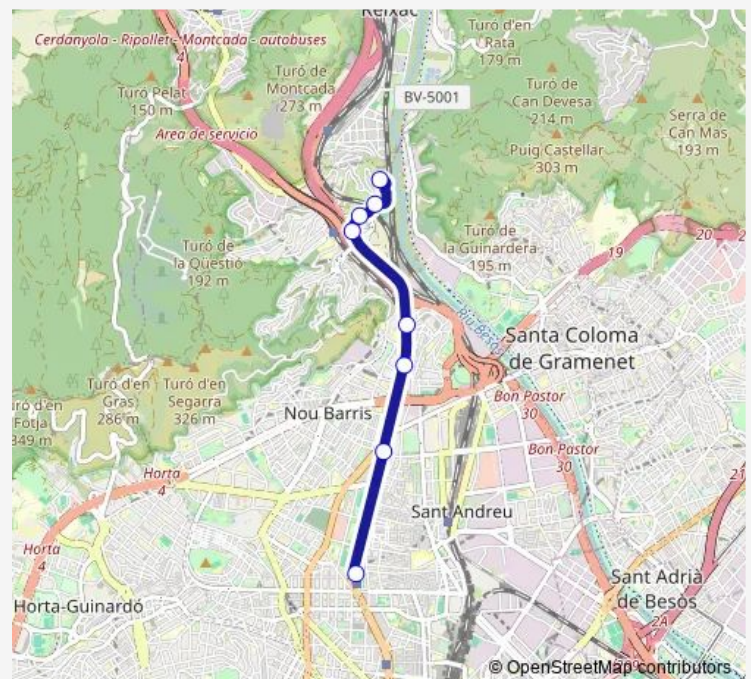

Monday 05:00-22:25

Tuesday 05:00-22:25

Wednesday 05:00-22:25

Thursday 05:00-22:25

Friday 05:00-22:25

Saturday 05:00-22:25

Sunday 08:00-22:25

Route info

Direction: Estació d'Autobusos Fabra i Puig

Stops: 8

Trip Duration: 0 hour 8 min

97 — Pg. Fabra i Puig / Vallbona

BusMaps

Direction

PI Primer de Maig — Estació d'Autobusos Fabra i Puig

12 stops

[Open route schedule](#)

PI Primer de Maig

Castelladral - Oristà

Centre d'Activitats Vallbona

Ceip Ciutat Comtal

Av Sivatte - Ctra C-17

Av Sivatte - Vallbona

Ctra C-17 Estació de Torre Baró