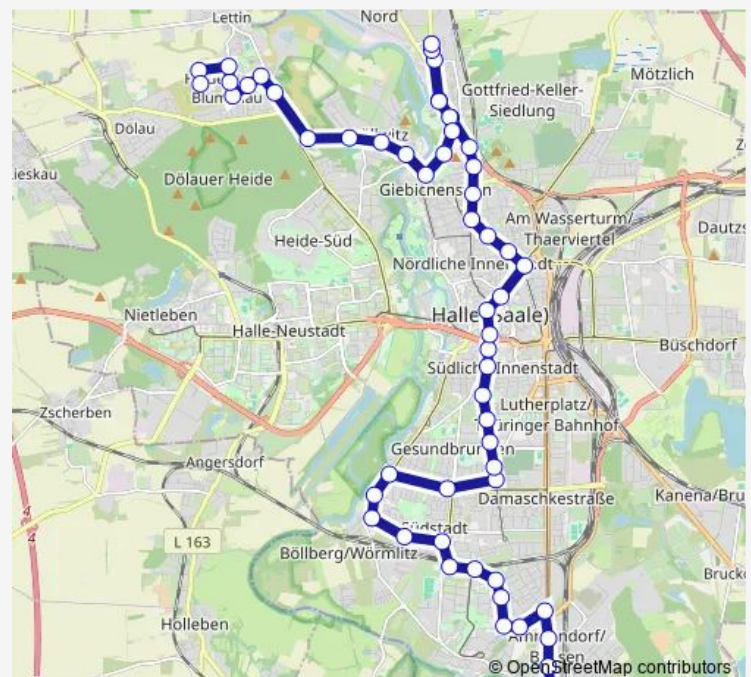

Talstraße

Burg Giebichenstein

Emil-Eichhorn-Straße

Am Klausberg

Seebener Straße

Pfarrstraße

Trotha

Uranusstraße

Hans-Dittmar-Straße

Pfarrstraße

Halle, Seebener Straße

Route schedule

Heide-Nord — Halle, Ammendorf

Monday 00:40-03:02

Tuesday 00:40-03:02

Wednesday 00:40-03:02

Thursday 00:40-03:02

Friday 00:40-03:02

Saturday —

Sunday —

Route info

Direction: Heide-Nord

Stops: 56

Trip Duration: 1 hour 1 min

■ 97

Zoo

Kurallee

Hegelstraße

Reileck

Hermannstraße

Moritzburgring

Neues Theater