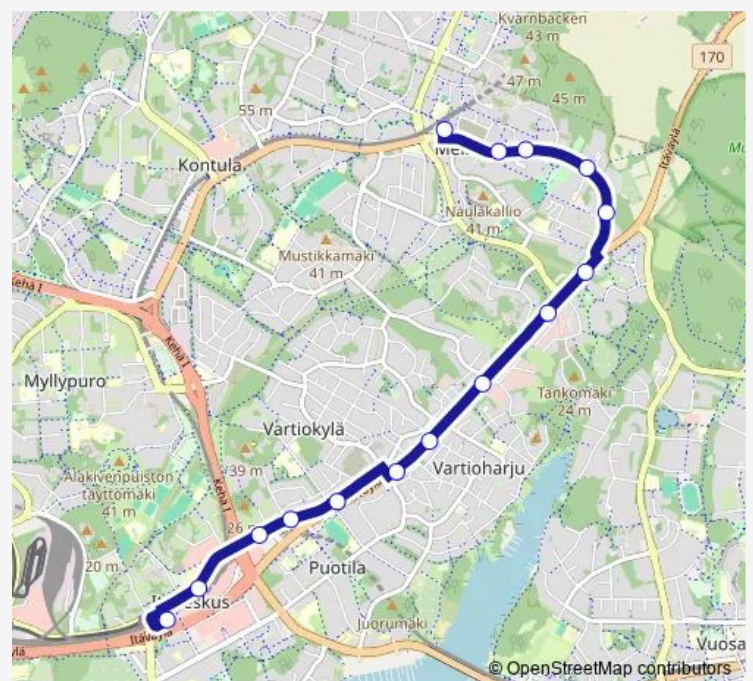

### Route info

Direction: Itäkeskus (M)

Stops: 15

Trip Duration: 0 hour 19 min

■ 97 — Itäkeskus(M)-Vartioharju-Mellunmäki(M)