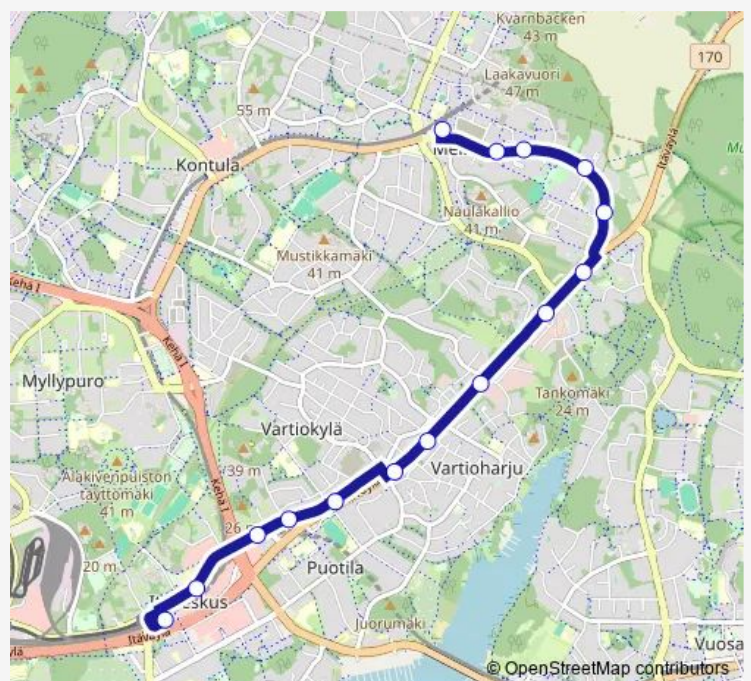

Mellunmäki (M) — Itäkeskus (M)

Monday	08:09-20:26
Tuesday	09:28-19:56
Wednesday	06:29-18:56
Thursday	06:07-17:02
Friday	08:30-17:21
Saturday	09:59-17:56
Sunday	—

Route info

Direction: Mellunmäki (M)

Stops: 17

Trip Duration: 0 hour 14 min

■ 97 — Itäkeskus(M)-Vartioharju-Mellunmäki(M)

Direction

Itäkeskus (M) — Mellunmäki (M)

15 stops

[Open route schedule](#)

Itäkeskus (M)

Puotinharju